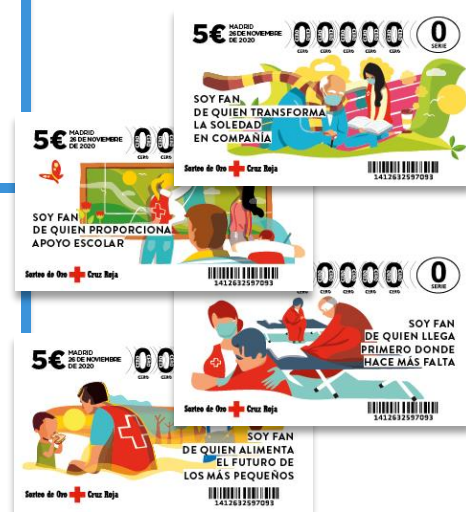

INCENTIVOS  
SORTEO DE ORO  
2020

PEN DRIVE  
64GB

BATERÍA EXTERNA  
4.000 mAh

TARJETA CEPSA 10€

VENTILADOR USB

RATÓN INLÁMBRICO

RADIO DUCHA

# 10 PUNTOS

 **Cruz Roja**

ESTERILLA YOGA  
ESTAMPADO HOJAS

AURICULARES CON  
MICRÓFONO PARA  
VIDEOCONFERENCIA

NEVERA CAMPING 20L

2 ENTRADAS PARA EL CINE  
+ PALOMITAS

CAJA REGALO  
ACTIVIDADES A LA CARTA

CUENTAKILÓMETROS  
BICICLETA