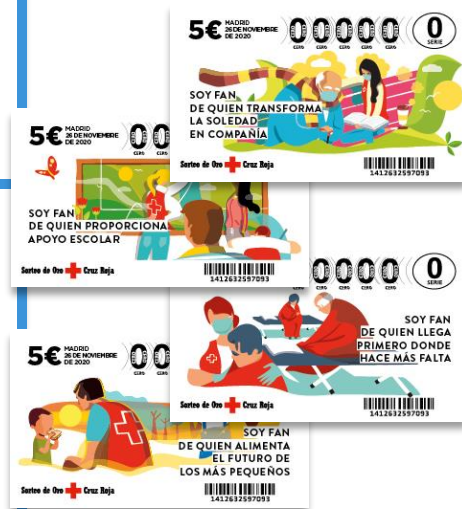

# 10 PUNTOS

 **Cruz Roja**

ESTERILLA YOGA  
ESTAMPADO HOJAS

AURICULARES CON  
MICRÓFONO PARA  
VIDEOCONFERENCIA

NEVERA CAMPING 20L

2 ENTRADAS PARA EL CINE  
+ PALOMITAS

CAJA REGALO  
ACTIVIDADES A LA CARTA

CUENTAKILÓMETROS  
BICICLETA

# 20 PUNTOS

 **Cruz Roja**

AURICULARES BLUETOOTH

CALIENTAMANOS / BATERÍA EXTERNA

OLLA DE COCIÓN LENTA

TARJETA PLAY STATION STORE 35€

CAJA REGALO MOMENTOS BIENESTAR

TARJETA REPSOL 35€