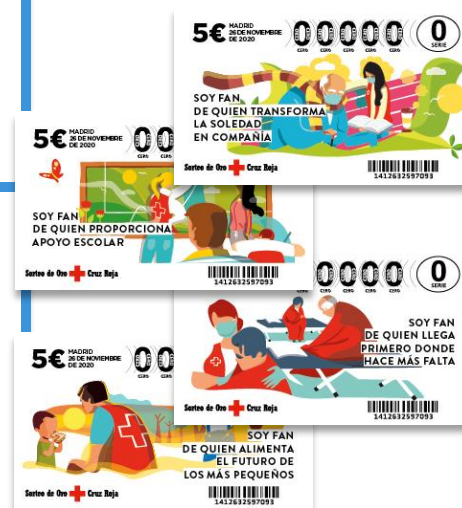

# 40 PUNTOS

**Cruz Roja**

TARJETA REGALO  
EL CORTE INGLÉS 60€

ALTAVOZ INTELIGENTE  
GOOGLE HOME

SET TECLADO + RATÓN  
INALÁMBRICO

CAJA REGALO  
ESCAPADA CON ENCANTO

4 TARJETAS PREPAGO  
NETFLIX 15€

TARJETA PREPAGO  
SPOTIFY PREMIUM 60€

# 50 PUNTOS

 **Cruz Roja**

EBOOK KINDLE BLACK

SET DE PINTURA PREMIUM MONT MARTRE

DISCO DURO 4TB USB 3.0

ROBOT DE COCINA

TELÉFONO MÓVIL LIBRE LG K30

BÁSCULA CONECTADA

# 80 PUNTOS

IMPRESORA FOTOGRÁFICA

TARJETA REGALO  
EL CORTE INGLÉS 120€

SMARTWATCH  
FITBIT VERSA LITE

BARRA DE SONIDO  
BLUETOOTH 4.2

MICROONDAS SAMSUNG

TABLET SAMSUNG TAB A