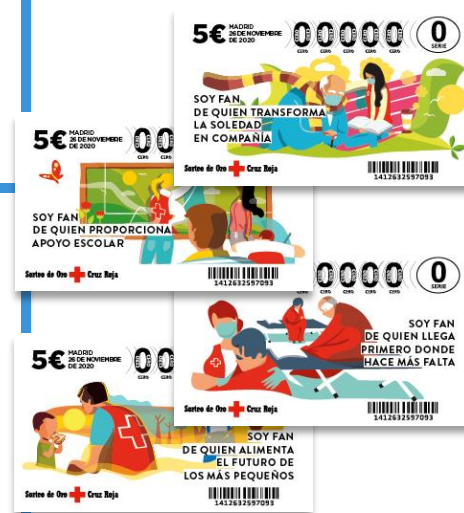

# 50 PUNTOS

 **Cruz Roja**

EBOOK KINDLE BLACK

SET DE PINTURA PREMIUM MONT MARTRE

DISCO DURO 4TB USB 3.0

ROBOT DE COCINA

TELÉFONO MÓVIL LIBRE LG K30

BÁSCULA CONECTADA

# 80 PUNTOS

IMPRESORA FOTOGRÁFICA

TARJETA REGALO  
EL CORTE INGLÉS 120€

SMARTWATCH  
FITBIT VERSA LITE

BARRA DE SONIDO  
BLUETOOTH 4.2

MICROONDAS SAMSUNG

TABLET SAMSUNG TAB A

# 100 PUNTOS

 **Cruz Roja**

ROBOT ASPIRADOR WIFI PROGRAMABLE

SMARTWATCH FITBIT IONIC PLUS

TARJETA REGALO EL CORTE INGLÉS 230€

CAJA REGALO HOTELES SELECTOS

MONITOR 24,5"

TABLET HUAWEI MEDIA PAD M5 LITE 64GB 10.1"