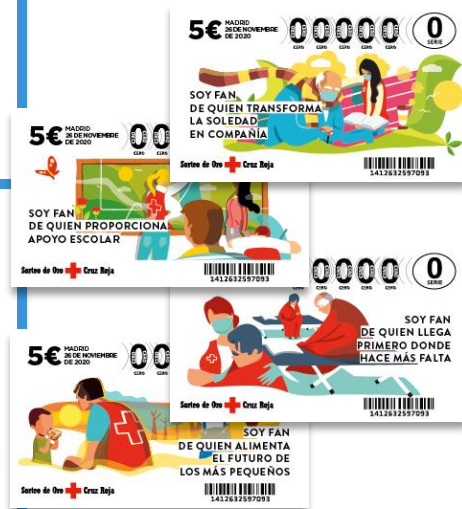

TARJETA REGALO EL CORTE INGLÉS 230€

TABLET HUAWEI MEDIA PAD M5 LITE 64GB 10.1"

200 PUNTOS