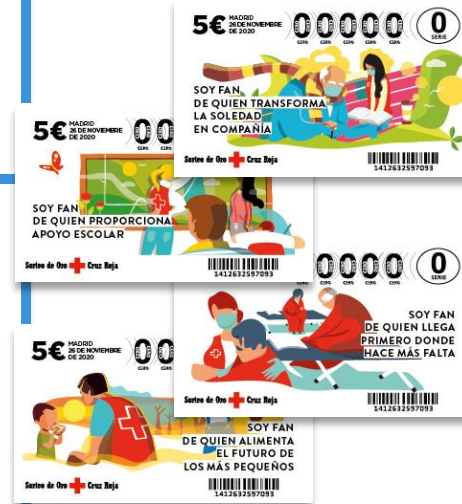

TARJETA REGALO EL CORTE INGLÉS 600€

TARJETA REGALO CARREFOUR 600€

500 PUNTOS