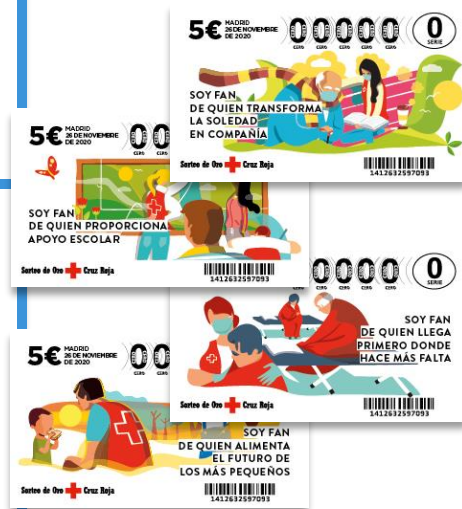

# 40 PUNTOS

**Cruz Roja**

TARJETA REGALO  
EL CORTE INGLÉS 60€

ALTAVOZ INTELIGENTE  
GOOGLE HOME

SET TECLADO + RATÓN  
INALÁMBRICO

CAJA REGALO  
ESCAPADA CON ENCANTO

4 TARJETAS PREPAGO  
NETFLIX 15€

TARJETA PREPAGO  
SPOTIFY PREMIUM 60€

# 50 PUNTOS

 **Cruz Roja**

EBOOK KINDLE BLACK

SET DE PINTURA PREMIUM MONT MARTRE

DISCO DURO 4TB USB 3.0

ROBOT DE COCINA

TELÉFONO MÓVIL LIBRE LG K30

BÁSCULA CONECTADA

# 80 PUNTOS

IMPRESORA FOTOGRÁFICA

TARJETA REGALO  
EL CORTE INGLÉS 120€

SMARTWATCH  
FITBIT VERSA LITE

BARRA DE SONIDO  
BLUETOOTH 4.2

MICROONDAS SAMSUNG

TABLET SAMSUNG TAB A

# 100 PUNTOS

 **Cruz Roja**

ROBOT ASPIRADOR WIFI PROGRAMABLE

SMARTWATCH FITBIT IONIC PLUS

TARJETA REGALO EL CORTE INGLÉS 230€

CAJA REGALO HOTELES SELECTOS

MONITOR 24,5"

TABLET HUAWEI MEDIA PAD M5 LITE 64GB 10.1"