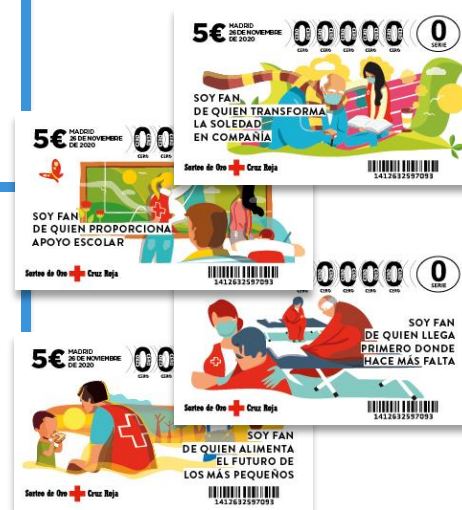

TARJETA REPSOL 35€

30 PUNTOS