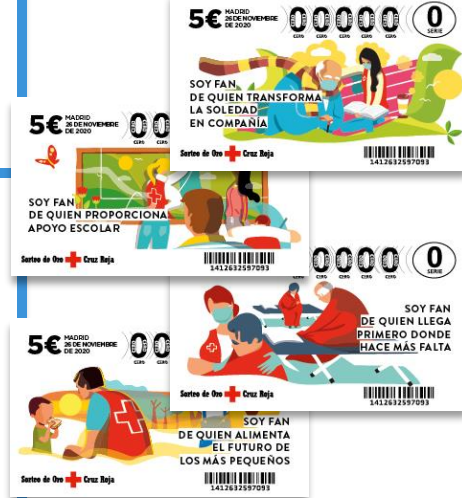

# 30 PUNTOS

TARJETA CARREFOUR  
50€

CAJA REGALO  
DESCONECTA DOS DÍAS

CÁMARA RETRO GRABACIÓN  
PELÍCULAS

RELOJ GPS CON  
PULSÓMETRO

PATINETE INFANTIL

KIT GAMING

# 40 PUNTOS

**Cruz Roja**

TARJETA REGALO  
EL CORTE INGLÉS 60€

ALTAVOZ INTELIGENTE  
GOOGLE HOME

SET TECLADO + RATÓN  
INALÁMBRICO

CAJA REGALO  
ESCAPADA CON ENCANTO

4 TARJETAS PREPAGO  
NETFLIX 15€

TARJETA PREPAGO  
SPOTIFY PREMIUM 60€

# 50 PUNTOS

 **Cruz Roja**

EBOOK KINDLE BLACK

SET DE PINTURA PREMIUM MONT MARTRE

DISCO DURO 4TB USB 3.0

ROBOT DE COCINA

TELÉFONO MÓVIL LIBRE LG K30

BÁSCULA CONECTADA