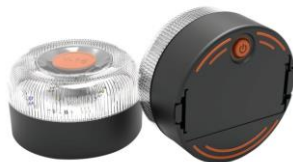

# INCENTIVOS SORTEO DE ORO 2022

PEN DRIVE  
64GB

CARGADOR USB COCHE

TARJETA CEPESA 10€

ALTAVOZ RADIO FM  
BLUETOOTH

LUZ EMERGENCIA  
COCHE

RELOJ DESPERTADOR  
CON INDICADOR  
TEMPERATURA