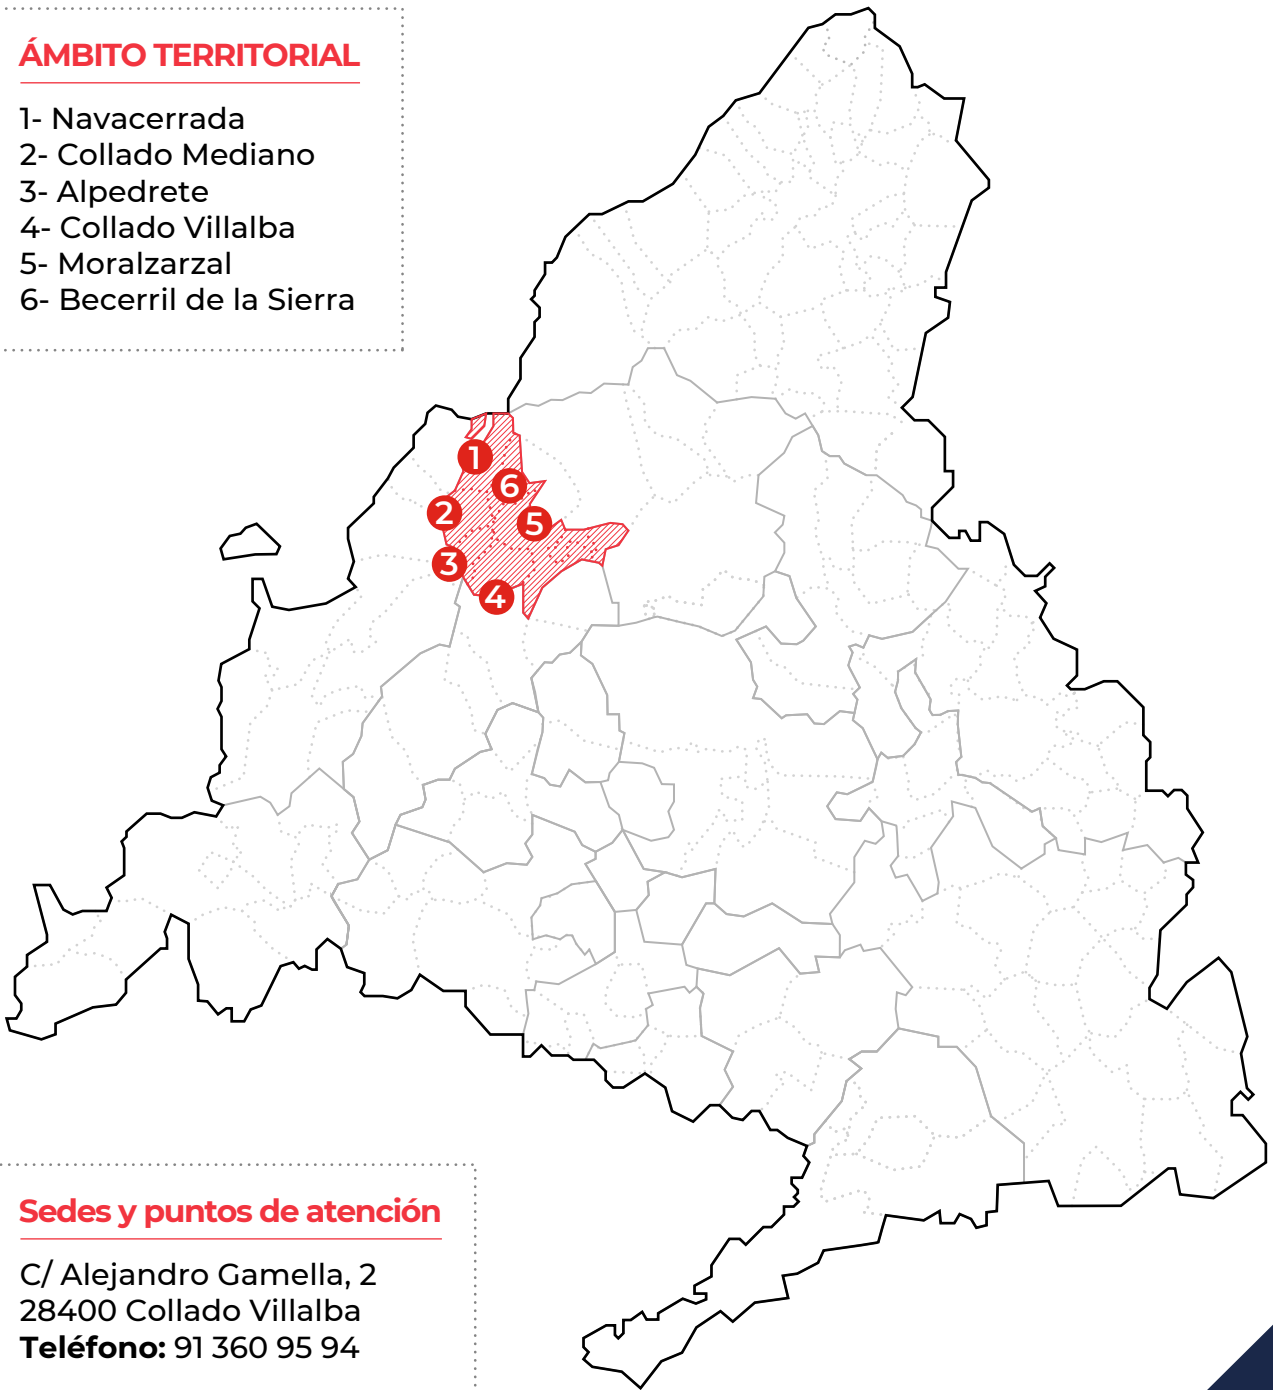

ASAMBLEA COMARCAL COLLADO VILLALBA

ÁMBITO TERRITORIAL

- 1- Navacerrada
- 2- Collado Mediano
- 3- Alpedrete
- 4- Collado Villalba
- 5- Moralarzal
- 6- Becerril de la Sierra

Sedes y puntos de atención

C/ Alejandro Gamella, 2
28400 Collado Villalba
Teléfono: 91 360 95 94