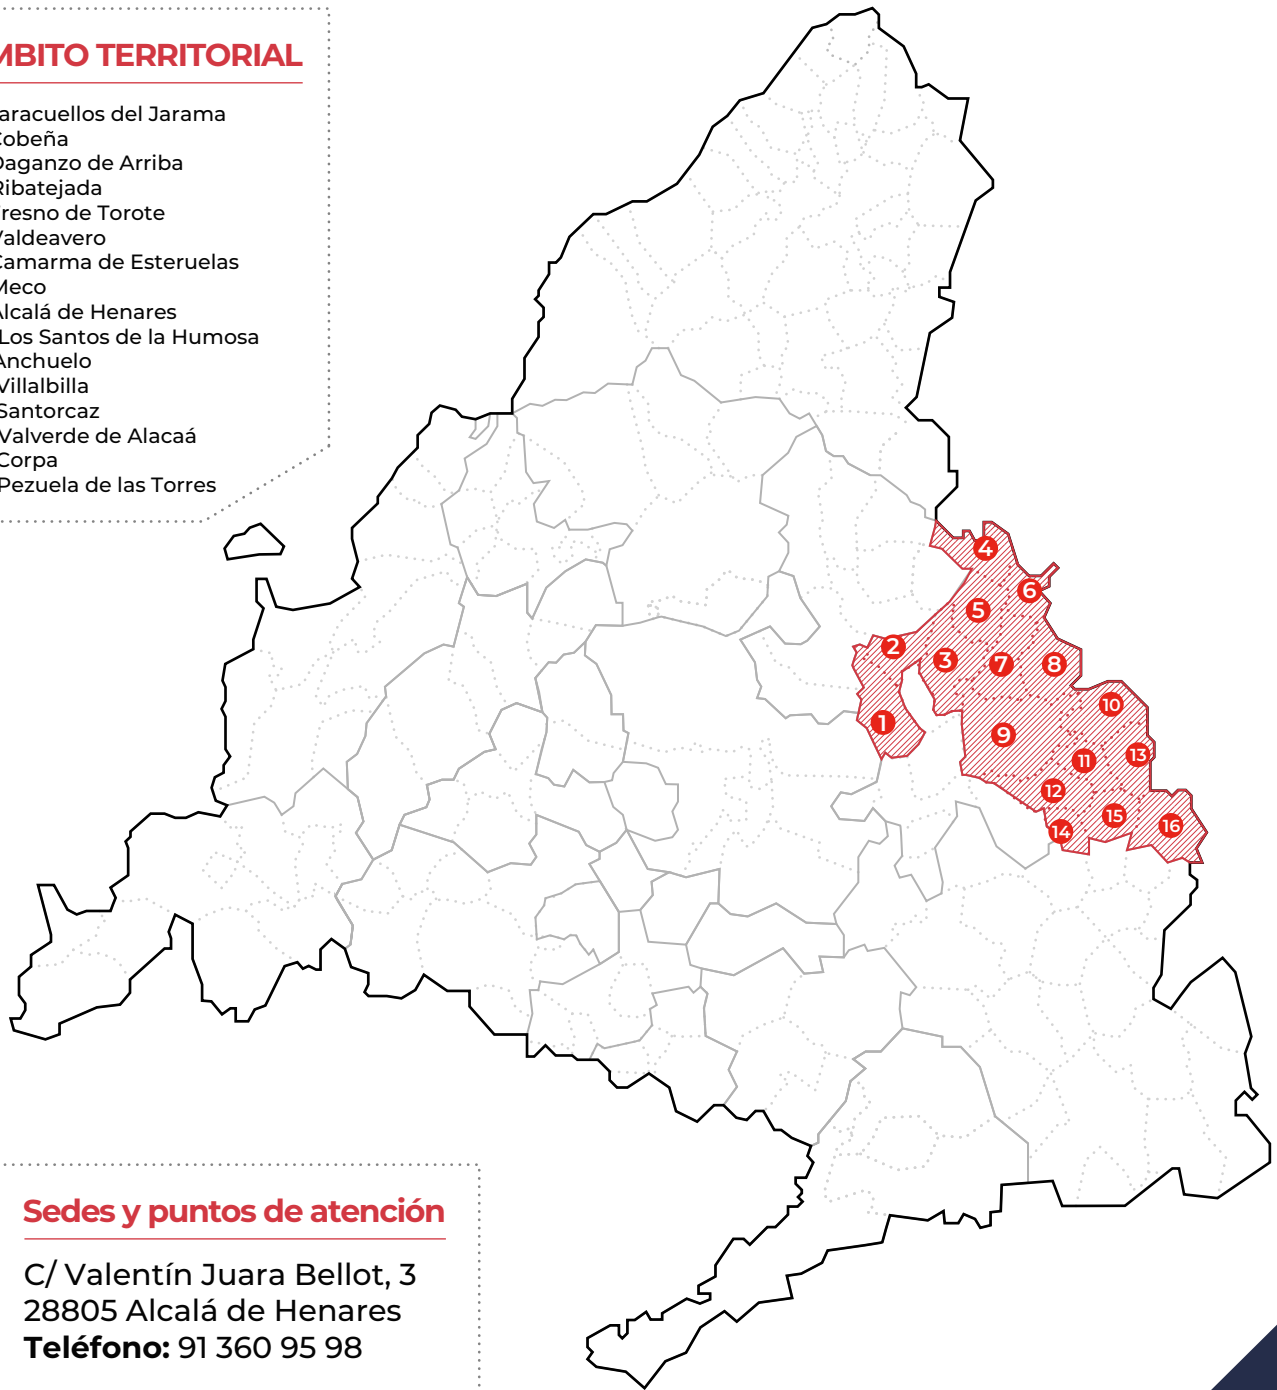

ASAMBLEA COMARCAL CORREDOR NORTE

ÁMBITO TERRITORIAL

- 1- Paracuellos del Jarama
- 2- Cobeña
- 3- Daganzo de Arriba
- 4- Ribatejada
- 5- Fresno de Torote
- 6- Valdeavero
- 7- Camarma de Esteruelas
- 8- Meco
- 9- Alcalá de Henares
- 10- Los Santos de la Humosa
- 11- Anchuelo
- 12- Villalbilla
- 13- Santorcaz
- 14- Valverde de Alacá
- 15- Corpa
- 16- Pezuela de las Torres

Sedes y puntos de atención

C/ Valentín Juara Bellot, 3
28805 Alcalá de Henares
Teléfono: 91 360 95 98