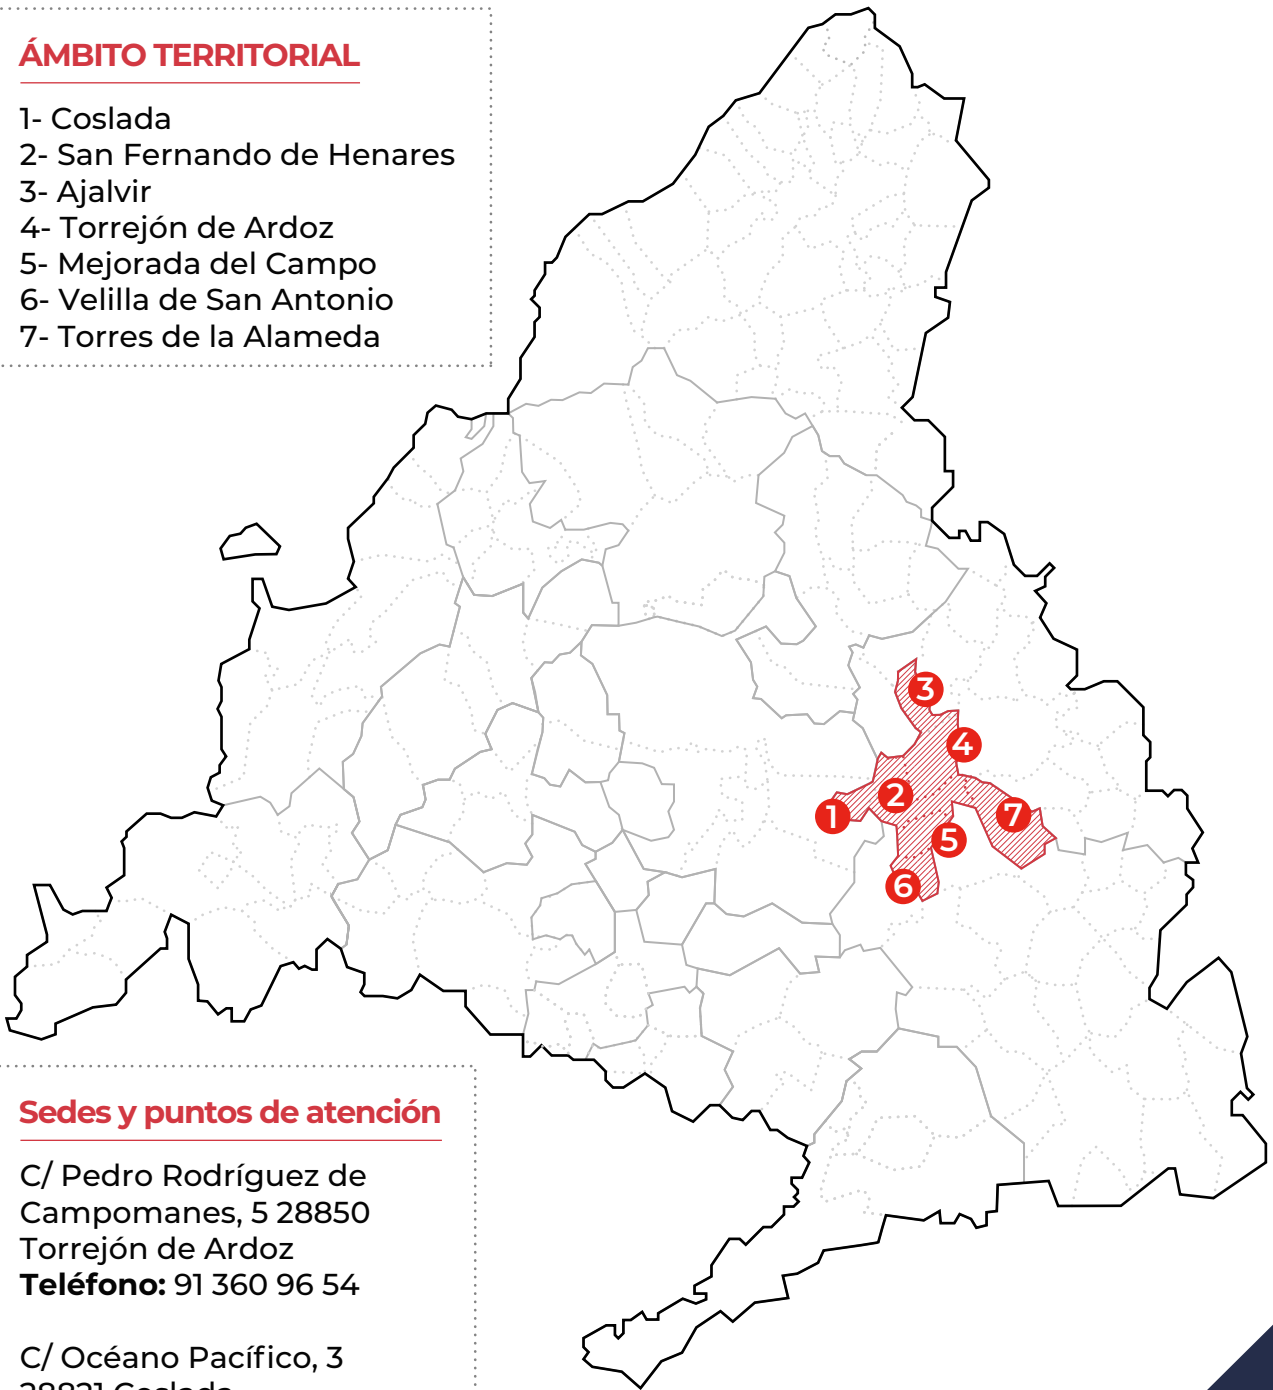

ASAMBLEA COMARCAL CORREDOR SUR

ÁMBITO TERRITORIAL

- 1- Coslada
- 2- San Fernando de Henares
- 3- Ajalvir
- 4- Torrejón de Ardoz
- 5- Mejorada del Campo
- 6- Velilla de San Antonio
- 7- Torres de la Alameda

Sedes y puntos de atención

C/ Pedro Rodríguez de
Campomanes, 5 28850
Torrejón de Ardoz
Teléfono: 91 360 96 54

C/ Océano Pacífico, 3
28821 Coslada
Teléfono: 91 360 96 07