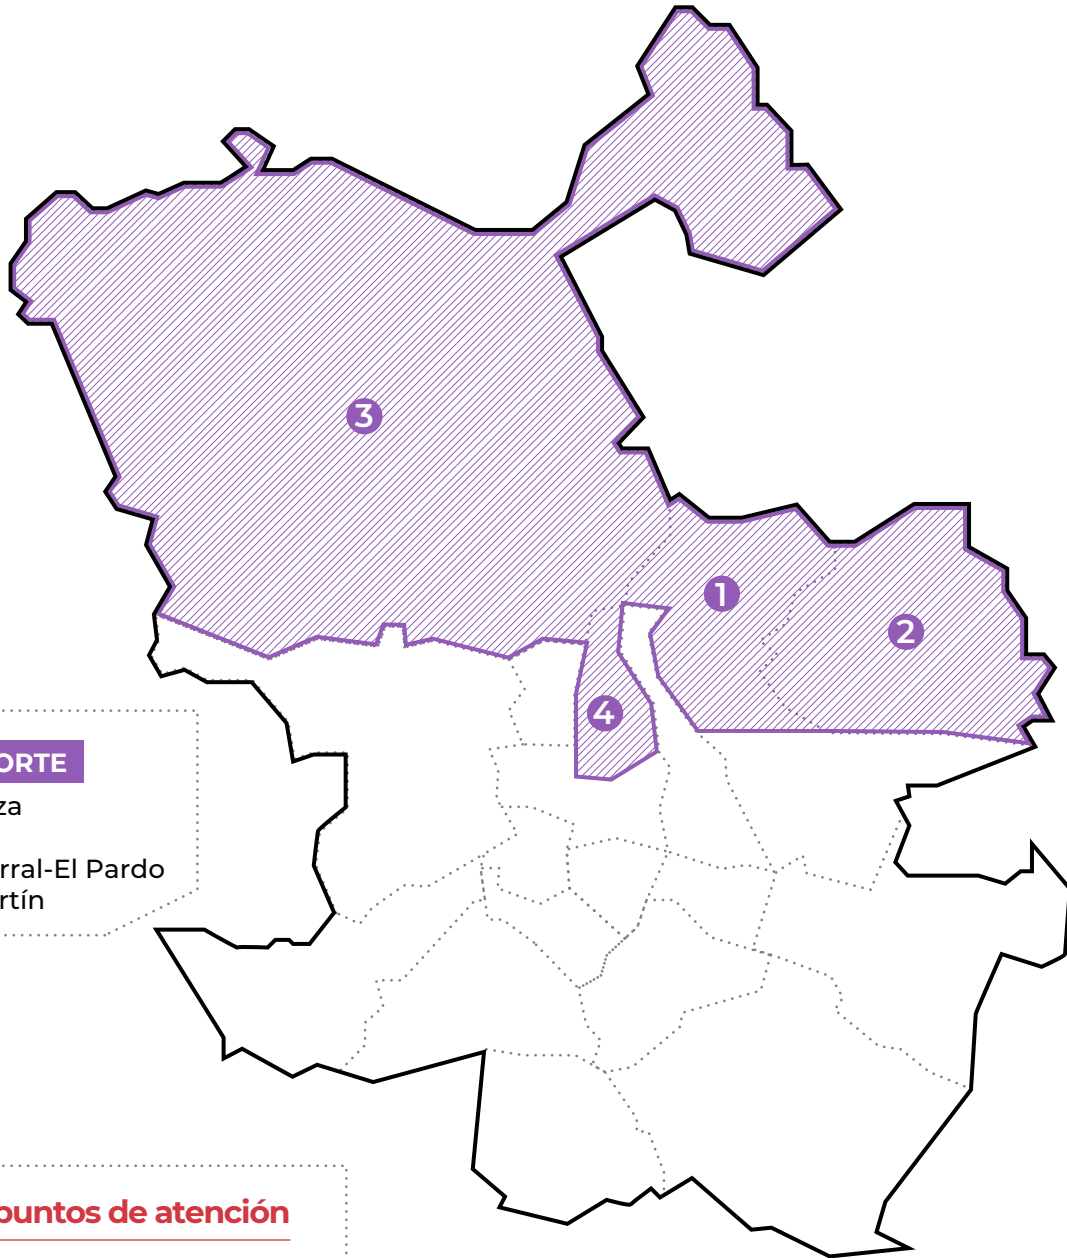

# DISTRITOS CRUZ ROJA

## LOCAL MADRID

### ZONA NORTE

#### ZONA NORTE

- 1- Hortaleza
- 2- Barajas
- 3- Fuencarral-El Pardo
- 4- Chamartín