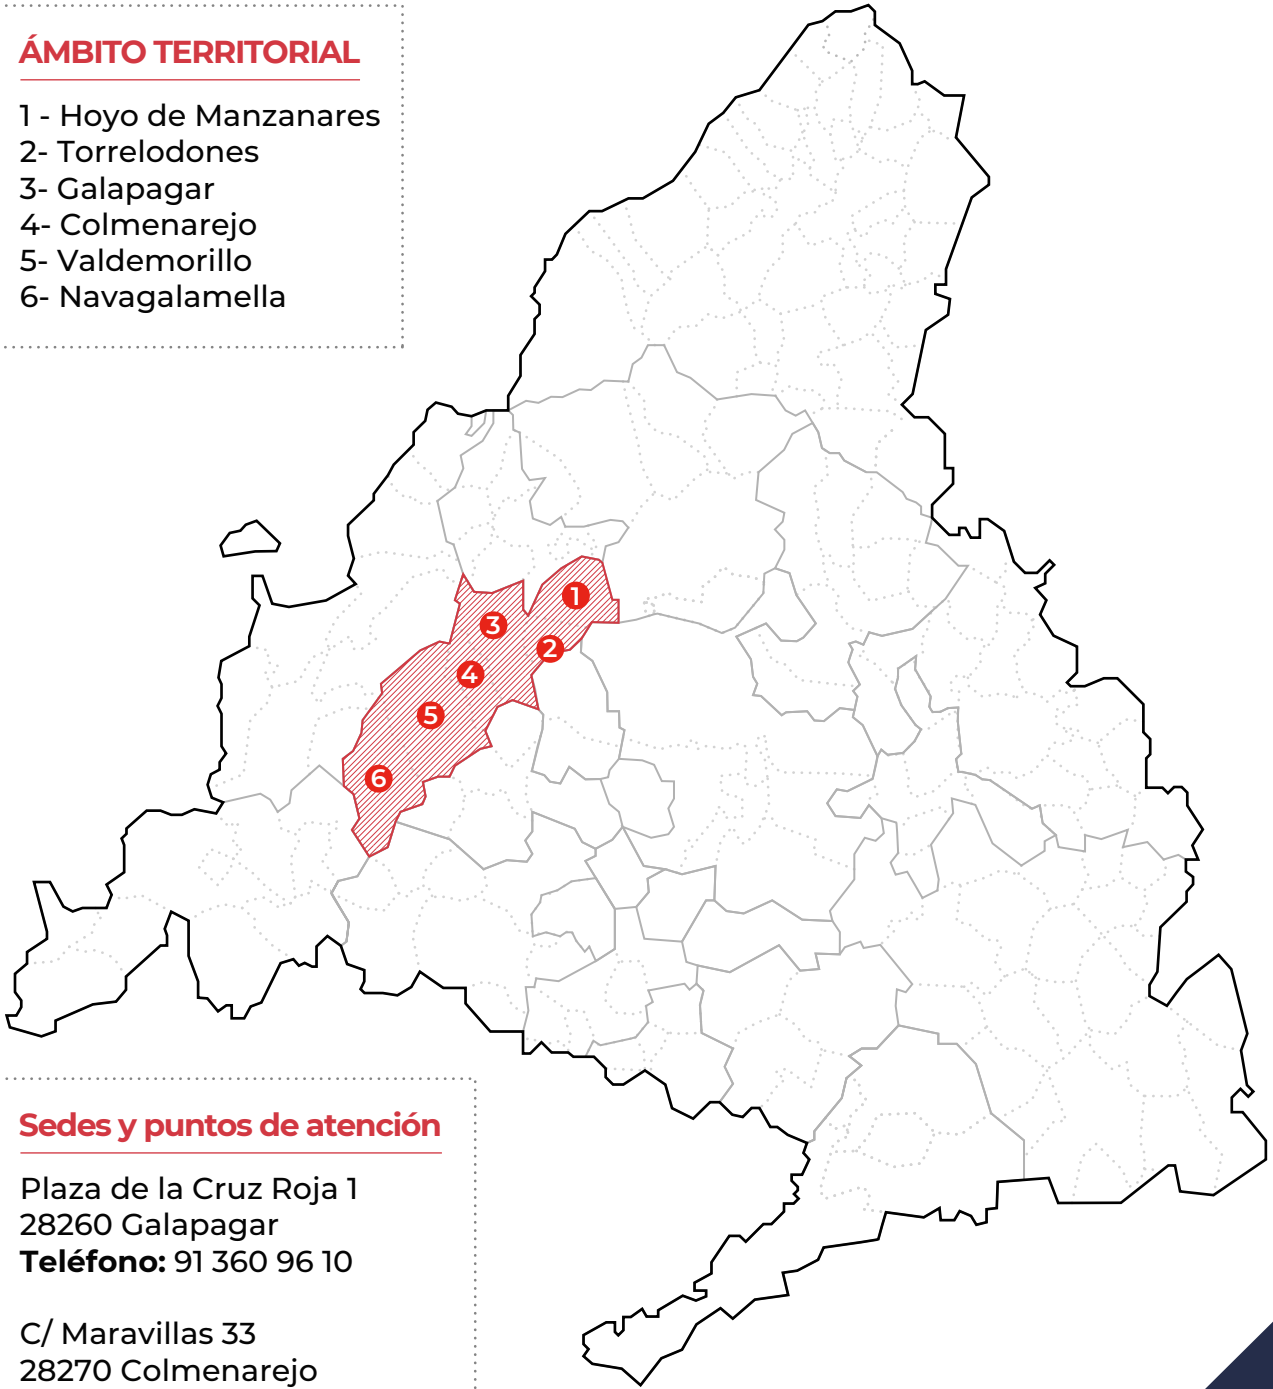

ASAMBLEA COMARCAL GALAPAGAR COLMENAREJO

ÁMBITO TERRITORIAL

- 1 - Hoyo de Manzanares
- 2- Torrelodones
- 3- Galapagar
- 4- Colmenarejo
- 5- Valdemorillo
- 6- Navagamella

Sedes y puntos de atención

Plaza de la Cruz Roja 1
28260 Galapagar
Teléfono: 91 360 96 10