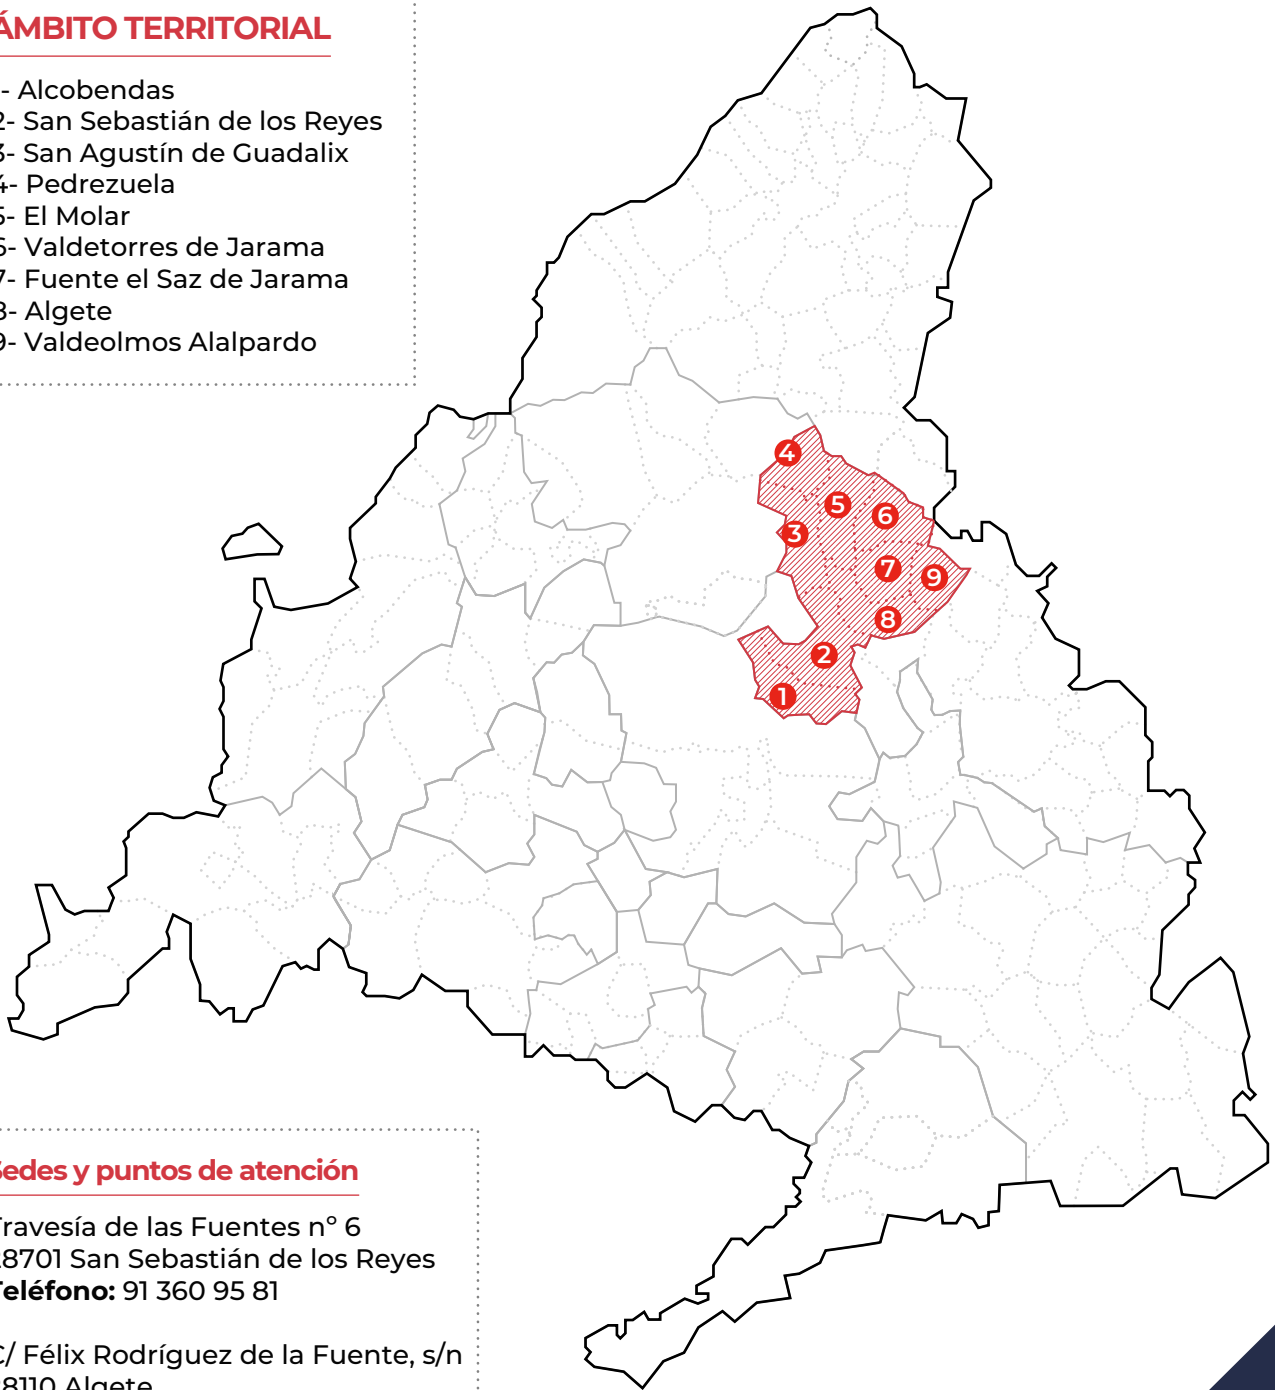

ASAMBLEA COMARCAL JARAMA

ÁMBITO TERRITORIAL

- 1- Alcobendas
- 2- San Sebastián de los Reyes
- 3- San Agustín de Guadalix
- 4- Pedrezuela
- 5- El Molar
- 6- Valdetorres de Jarama
- 7- Fuente el Saz de Jarama
- 8- Algete
- 9- Valdeolmos Alparto

Sedes y puntos de atención

Travesía de las Fuentes nº 6
28701 San Sebastián de los Reyes
Teléfono: 91 360 95 81

C/ Félix Rodríguez de la Fuente, s/n
28110 Algete
Teléfono: 91 360 95 82