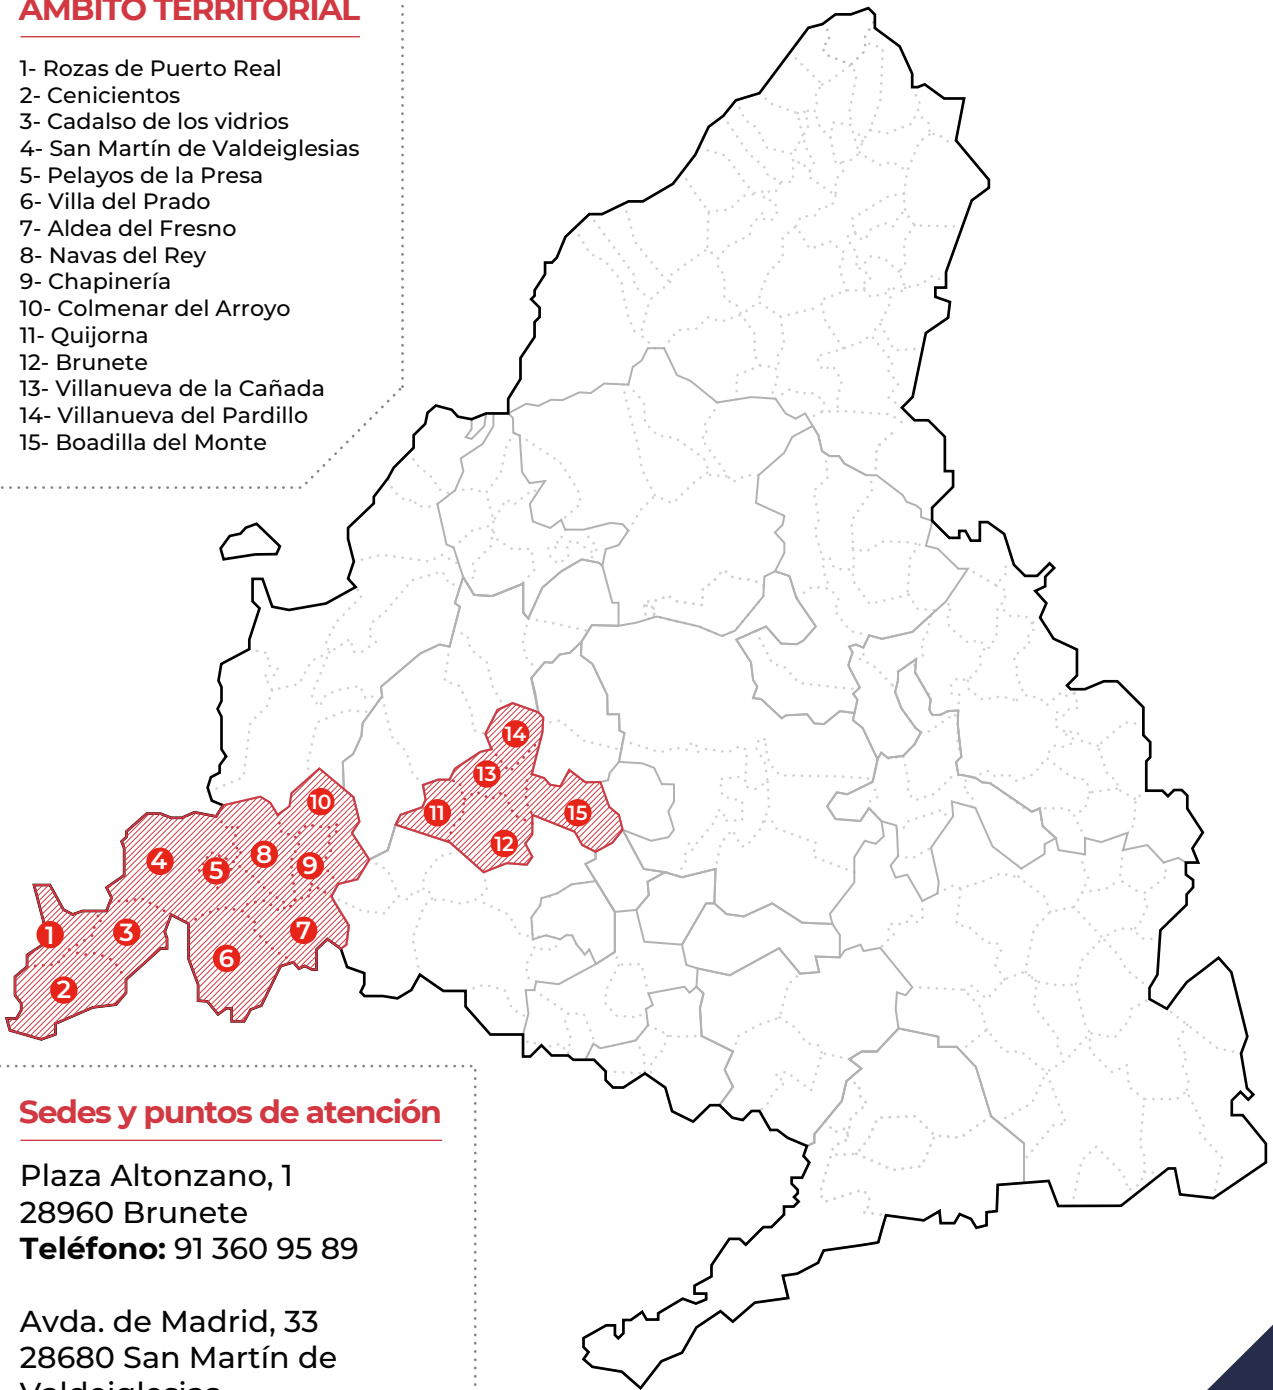

ASAMBLEA COMARCAL SIERRA OESTE

ÁMBITO TERRITORIAL

- 1- Rozas de Puerto Real
- 2- Cenicientos
- 3- Cadalso de los vidrios
- 4- San Martín de Valdeiglesias
- 5- Pelayos de la Presa
- 6- Villa del Prado
- 7- Aldea del Fresno
- 8- Navas del Rey
- 9- Chapinería
- 10- Colmenar del Arroyo
- 11- Quijorna
- 12- Brunete
- 13- Villanueva de la Cañada
- 14- Villanueva del Pardillo
- 15- Boadilla del Monte

Sedes y puntos de atención

Plaza Altonzano, 1
28960 Brunete
Teléfono: 91 360 95 89

Avda. de Madrid, 33
28680 San Martín de
Valdeiglesias
Teléfono: 91 360 96 43