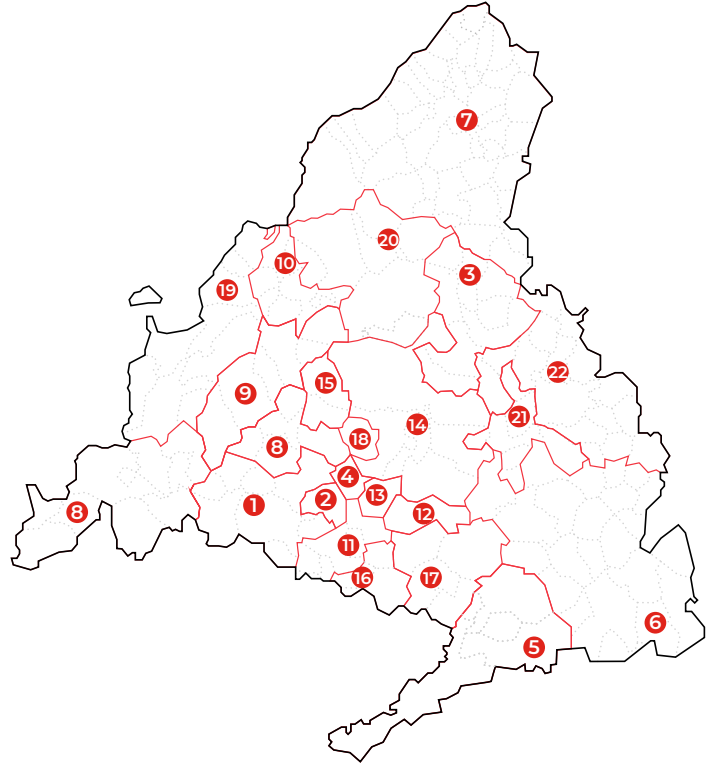

Calle Conde de Barcelona, 1
28180 Torrelaguna
Teléfono: 91 360 95 92

8 - ASAMBLEA COMARCAL SIERRA OESTE

Plaza Altonzano, 1
28960 Brunete
Teléfono: 91 360 95 89

Avda. de Madrid, 33
28680 San Martín de Valdeiglesias
Teléfono: 91 360 96 43

9 - ASAMBLEA COMARCAL DE GALAPAGAR - COLMENAREJO

Plaza de la Cruz Roja, 1
28260 Galapagar
Teléfono: 91 360 96 10

C/ Maravillas, 33
28270 Colmenarejo
Teléfono: 91 360 96 10

10 - ASAMBLEA COMARCAL DE COLLADO - VILLALBA

C/ Alejandro Gamella, 2
28400 Collado Villalba
Teléfono: 91 360 95 94

11 - ASAMBLEA COMARCAL SUROESTE FUENLABRADA HUMANES

Avda. de las Comarcas, 2 bis
28941 Fuenlabrada
Teléfono: 91 492 02 70

C/ Macarena, 3
28970 Humanes de Madrid
Teléfono: 91 604 01 06

12 - ASAMBLEA LOCAL GETAFE

C/ Greco, s/n
28904 Getafe
Teléfono: 91 360 96 11

13 - ASAMBLEA LOCAL LEGANÉS

Avda. Derechos Humanos, 2
28914 Leganés
Teléfono: 91 360 96 16

14 - ASAMBLEA LOCAL MADRID

Zona Centro
C/ Muguet, 7
28044 Madrid
Teléfono: 91 360 96 61

C/Arquitectura,20
28005 Madrid
Teléfono: 91 360 96 61

C/ Mineros,17
28025 Madrid
Teléfono: 91 360 96 62

Zona Oeste
C/Doctor Santero, 18
28039 Madrid
Teléfono: 91 360 96 63

C/Pozas, 14
28014 Madrid
Teléfono: 91 360 96 69

Zona Norte
C/ José Álvarez de Toledo, 2
28043 Madrid
Teléfono: 91 360 96 27

Zona Este
C/ Santa Leonor, 8
28037 Madrid
Teléfono: 91 304 00 16

Zona Sur
C/ Rafael Fdez. Hijicos, 11
28038 Madrid
Teléfono: 91 360 96 67

C/ Sierra carbonera, 71
28053 Madrid
Teléfono: 91 360 96 65

15 - ASAMBLEA COMARCAL MAJADAHONDA - LAS ROZAS

C/ Fleming, 1A
28220 Majadahonda
Teléfono: 91 330 88 36

C/ Cruces, 7
28231 Las Rozas
Teléfono: 91 330 88 32

16 - ASAMBLEA COMARCAL DE PINTO - VALDEMORO

C/ Federico García Lorca, 12
28320 Pinto
Teléfono: 91 692 11 17

17 - ASAMBLEA COMARCAL DE PARLA

C/ La Pila, 3
28981 Parla
Teléfono: 91 360 96 40

18 - ASAMBLEA LOCAL POZUELO DE ALARCÓN

Avda. Juan XXIII, 6-8
28224 Pozuelo de Alarcón
Teléfono: 91 351 27 50

19 - ASAMBLEA COMARCAL S. LORENZO DE EL ESCORIAL

Carretera de Guadarrama, 32
28200 San Lorenzo de El Escorial
Teléfono: 91 360 96 18

20 - ASAMBLEA COMARCAL CUENCA DEL MANZANARES

C/ Alto Eugenio, 4
28770 Colmenar Viejo
Teléfono: 91 360 95 96

Plaza de la Constitución, 8
28760 Tres Cantos
Teléfono: 91 360 96 20

21 - ASAMBLEA COMARCAL CORREDOR SUR

C/ Pedro Rodríguez de Campomanes, 5
28850 Torrejón de Ardoz
Teléfono: 91 360 96 54

C/ Océano Pacífico, 3
28821 Coslada
Teléfono: 91 360 96 07

22 - ASAMBLEA COMARCAL CORREDOR NORTE

C/ Valentín Jura Bellot, 3
28805 Alcalá de Henares
Teléfono: 91 360 95 98

SEDE AUTONÓMICA:

Muguet
C/ Muguet, 7
28044 Madrid
Teléfono: 91 532 55 55

Plantío
C/ de Rafael Villa, s/n
28023 Madrid
Teléfono: 91 360 96 76