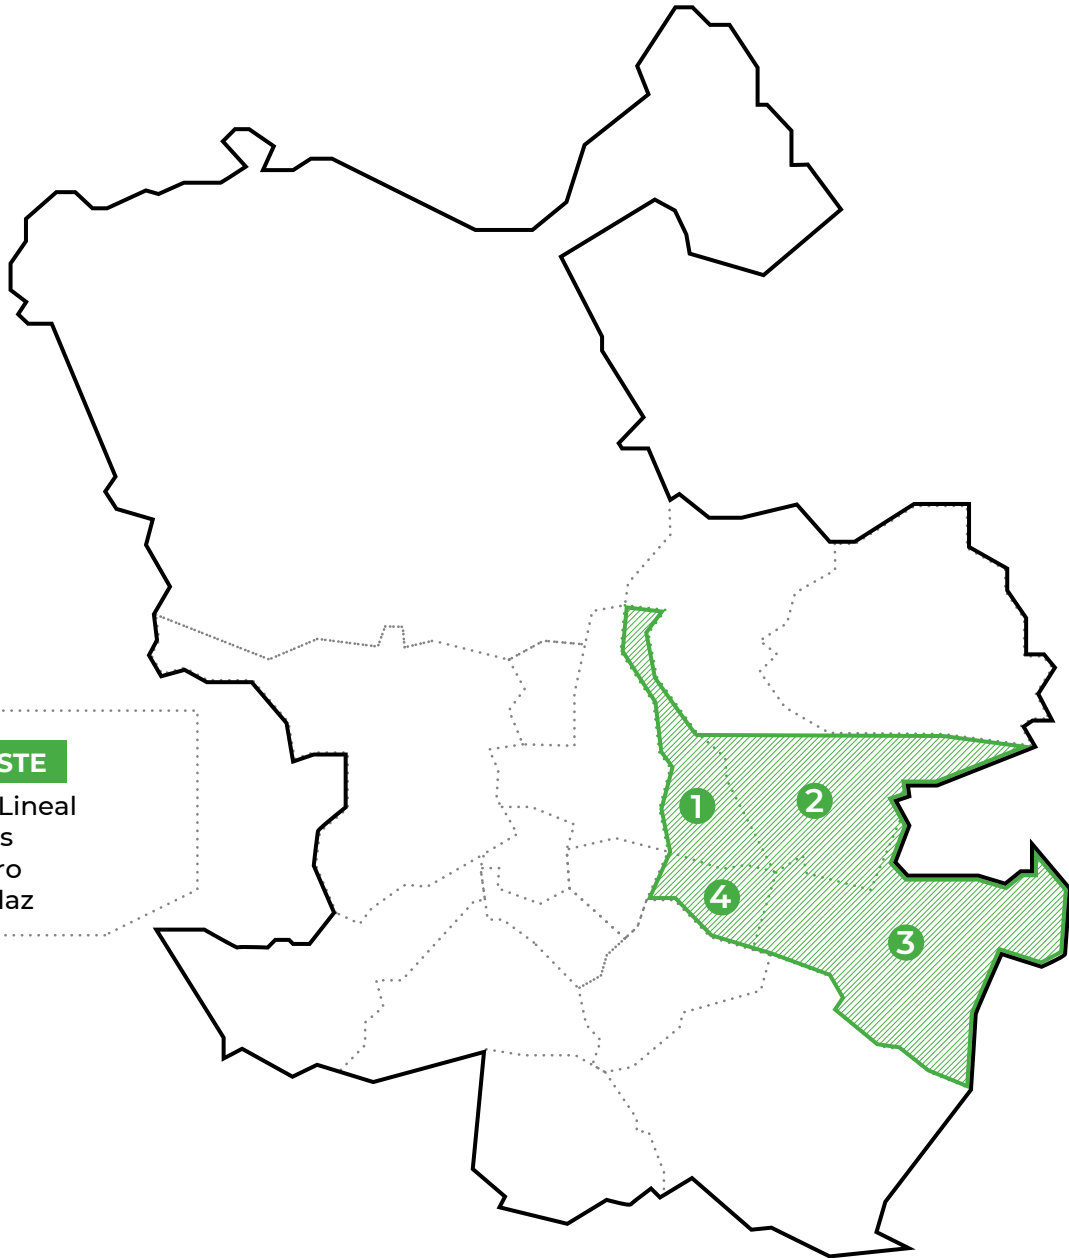

# DISTRITOS CRUZ ROJA

### ZONA ESTE

#### ZONA ESTE

- 1- Ciudad Lineal
- 2- San Blas
- 3- Vicálvaro
- 4- Moratalaz

#### Sedes y puntos de atención