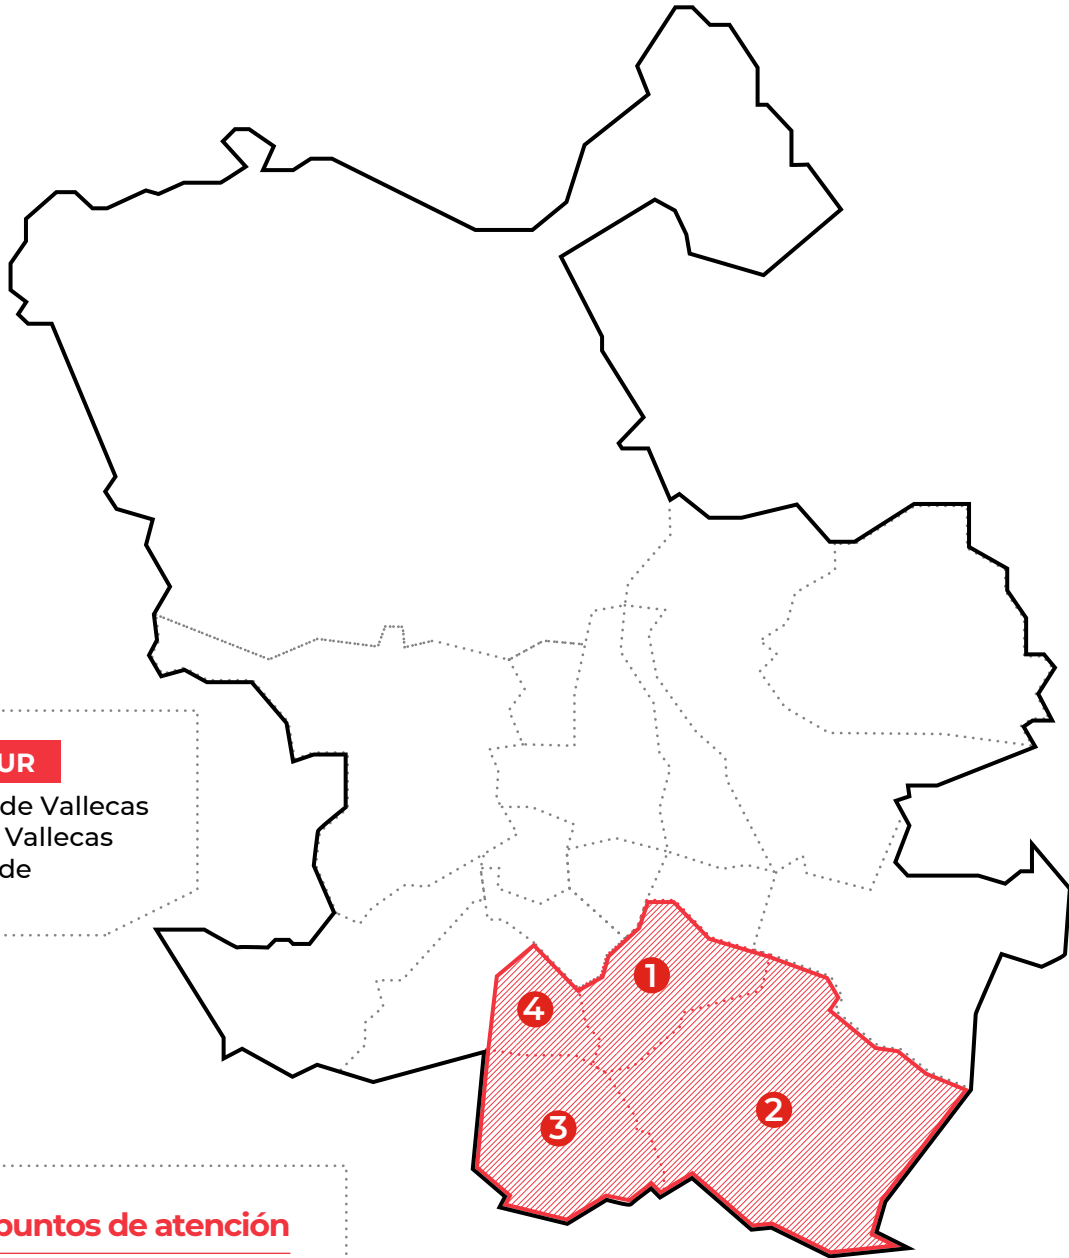

DISTRITOS CRUZ ROJA

LOCAL MADRID

ZONA SUR

ZONA SUR

- 1- Puente de Vallecas
- 2- Villa de Vallecas
- 3- Villaverde
- 4- Usera

Sedes y puntos de atención

ZONA SUR
C/ Sierra Carbonera, 70
28018 Madrid
Teléfono: 91 360 96 65