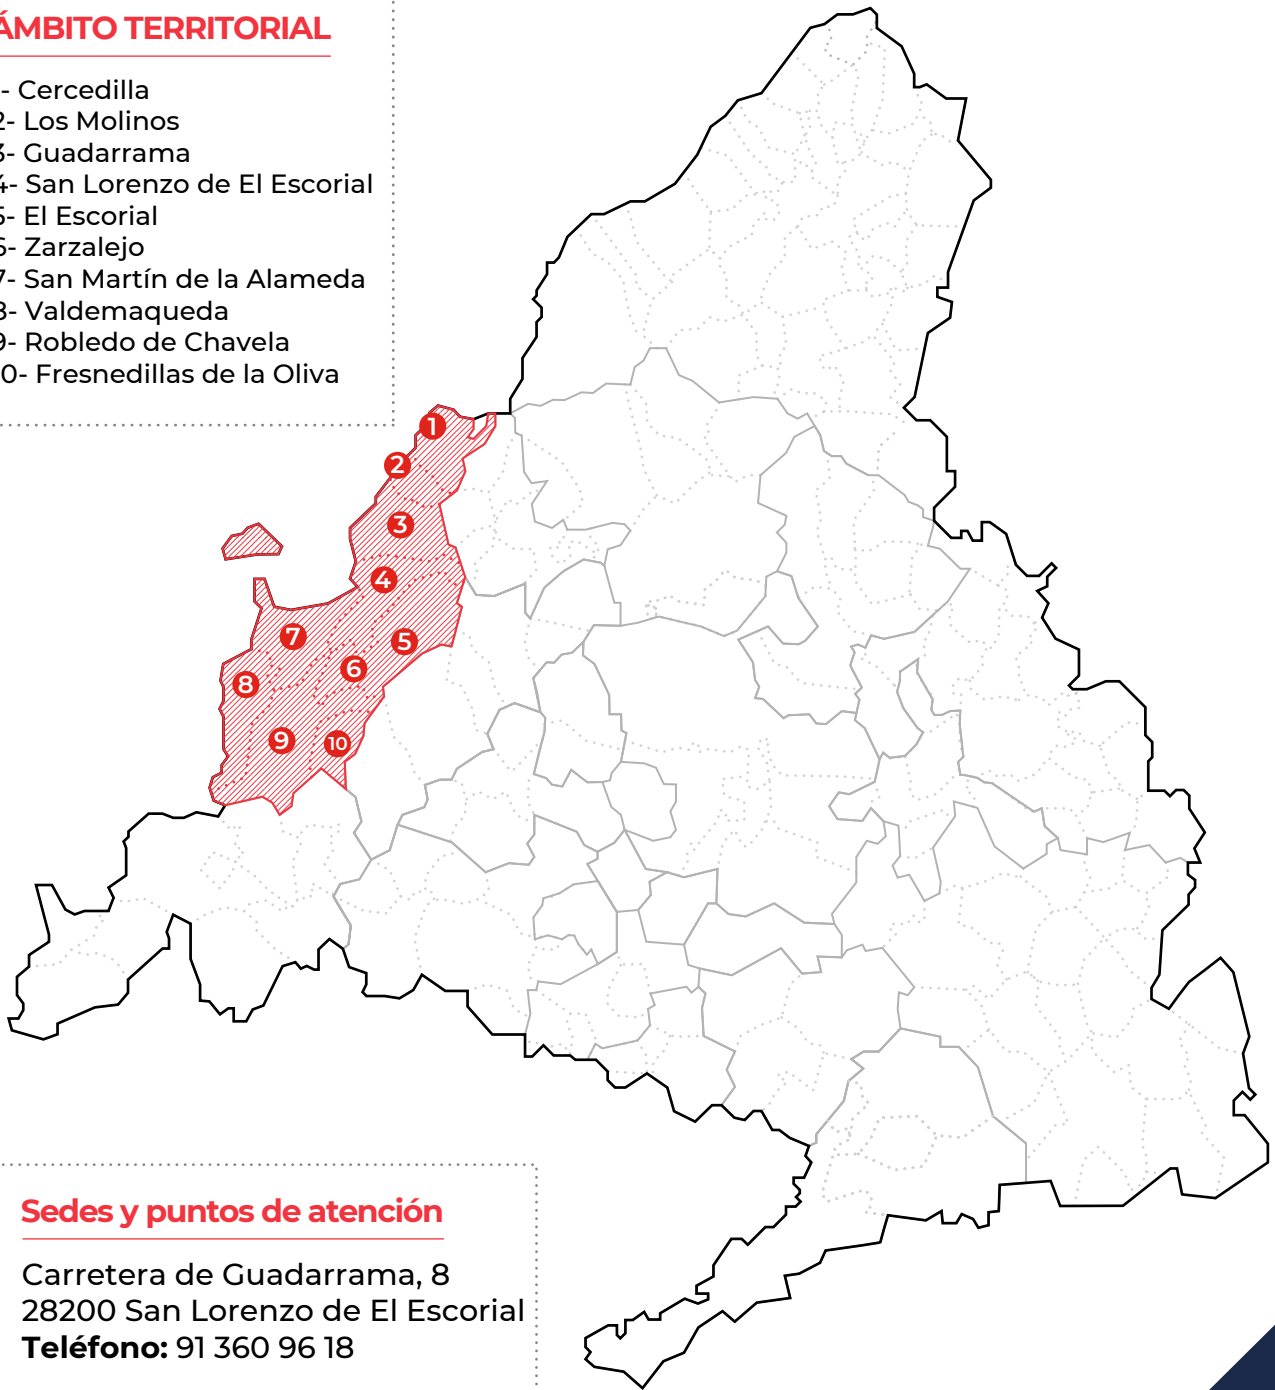

ASAMBLEA COMARCAL DE SAN LORENZO DE EL ESCORIAL

ÁMBITO TERRITORIAL

- 1- Cercedilla
- 2- Los Molinos
- 3- Guadarrama
- 4- San Lorenzo de El Escorial
- 5- El Escorial
- 6- Zarzalejo
- 7- San Martín de la Alameda
- 8- Valdemaqueda
- 9- Robledo de Chavela
- 10- Fresnedillas de la Oliva

Sedes y puntos de atención

Carretera de Guadarrama, 8
28200 San Lorenzo de El Escorial
Teléfono: 91 360 96 18