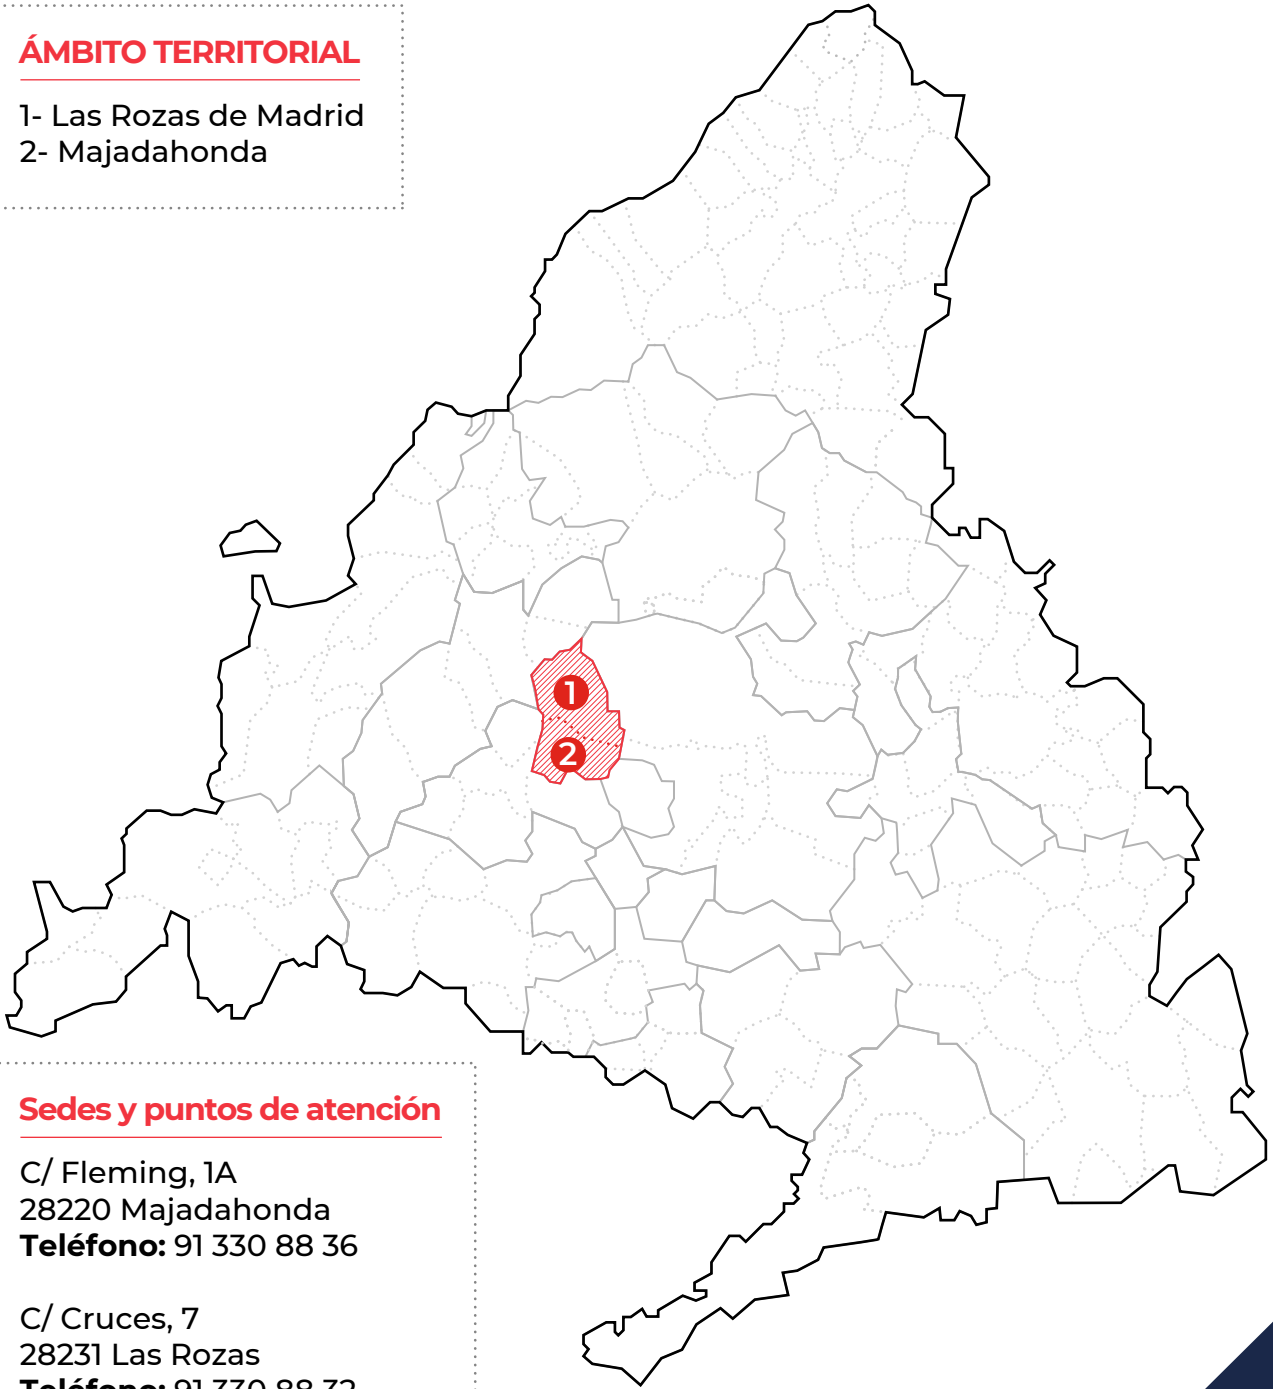

ASAMBLEA COMARCAL DE MAJADAHONDA LAS ROZAS

ÁMBITO TERRITORIAL

- 1- Las Rozas de Madrid
- 2- Majadahonda

Sedes y puntos de atención

C/ Fleming, 1A
28220 Majadahonda
Teléfono: 91 330 88 36

C/ Cruces, 7
28231 Las Rozas
Teléfono: 91 330 88 32