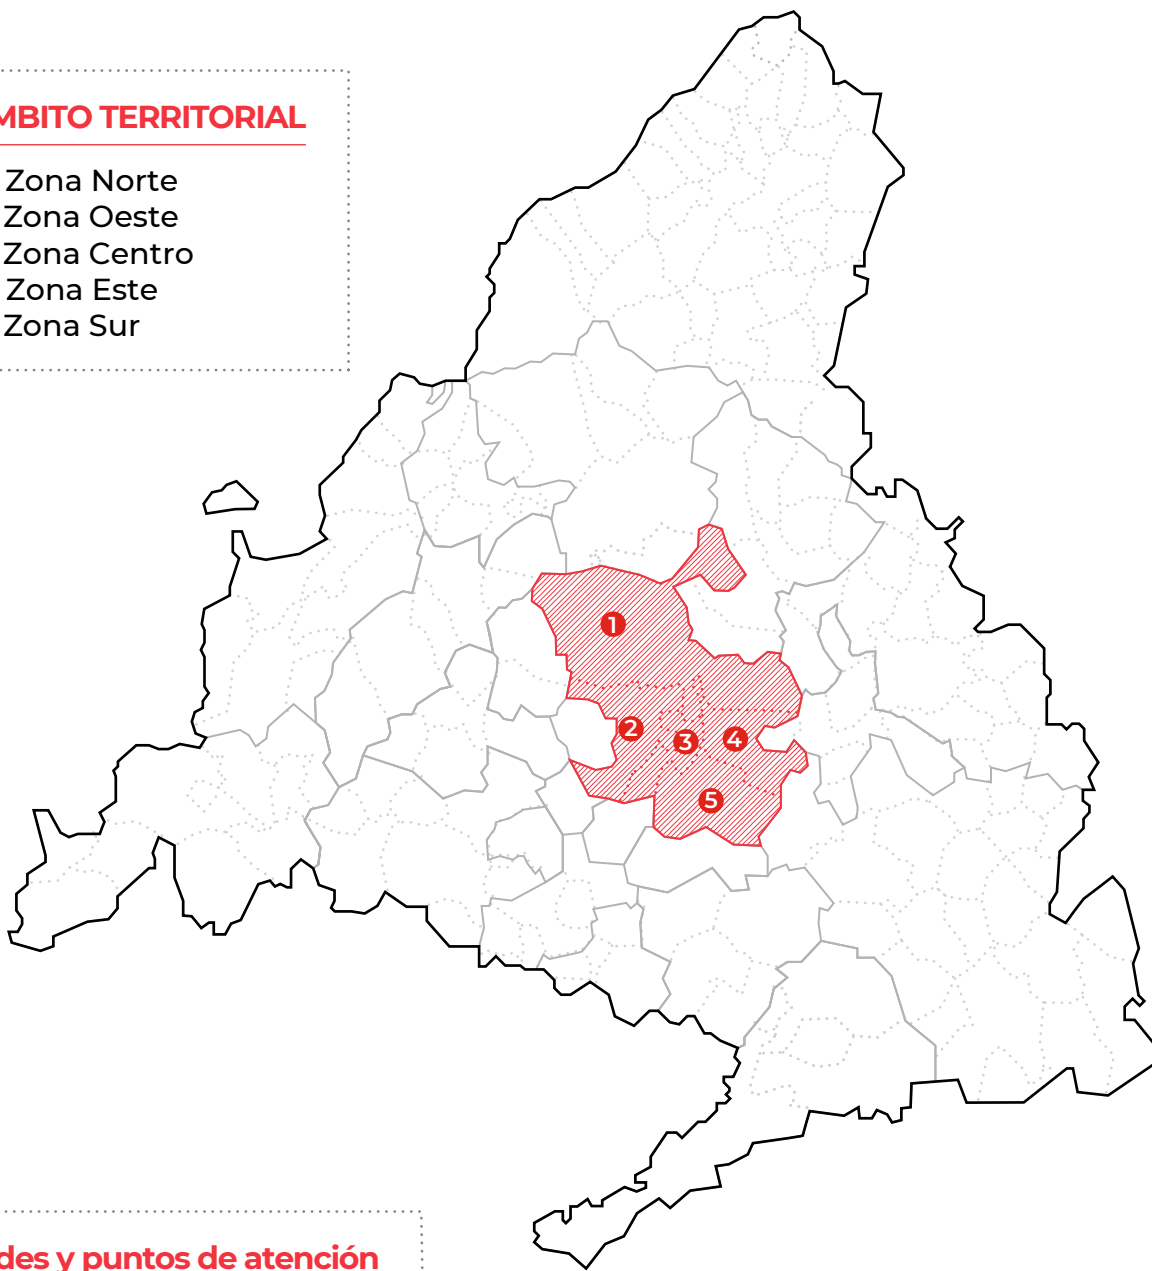

ASAMBLEA LOCAL DE MADRID

ÁMBITO TERRITORIAL

- 1 - Zona Norte
- 2 - Zona Oeste
- 3 - Zona Centro
- 4 - Zona Este
- 5 - Zona Sur

Sedes y puntos de atención

Zona Centro

C/ Miguel Servet, 10
28012 Madrid
Teléfono: 91 360 96 61

C/ Luis Domingo, 10
28025 Madrid
Teléfono: 91 360 96 62

Zona Norte
C/ José Álvarez de Toledo, 4
28043 Madrid
Teléfono: 91 360 96 25

Avda. Cardenal Herrera Oria, 5
28034 Madrid
Teléfono: 91 360 96 27

Zona Este