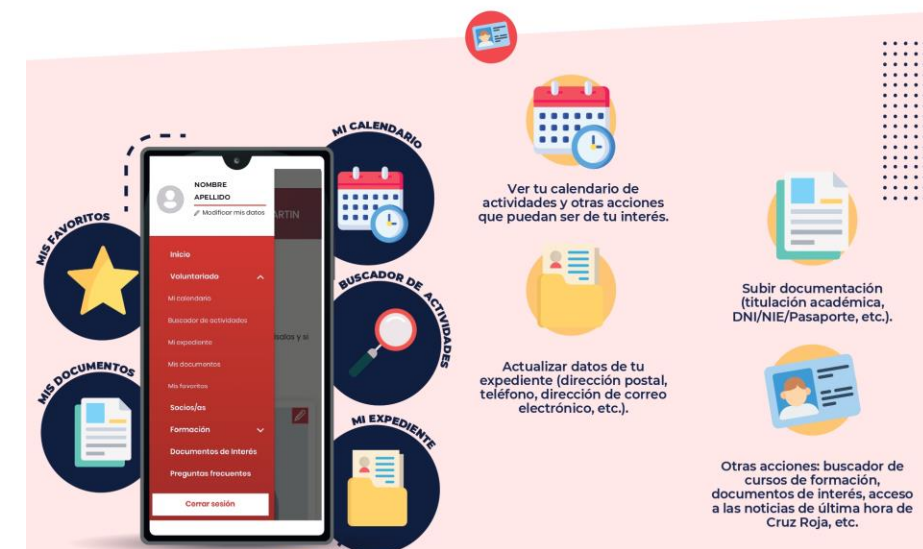

Aspectos importantes

Al inscribirte quedas automáticamente seleccionado, por lo que ya contamos contigo. No obstante, te llamaremos para confirmar contigo el día y turno seleccionado unos días/semana/s antes de la fecha de inicio de la actividad.

Inscríbete solo en el turno en que vayas participar.

Si al hacer clic en algún turno no permite inscribirse, es que ese turno está completo. Revisa otros turnos/centros con disponibilidad.

Si tienes dudas o dificultades a la hora de inscribirte por la APP o desde tu área privada, pulsa en el siguiente enlace que te contamos cómo acceder y cómo resolver las dudas más frecuentes: [pulsa aquí](#)

El voluntariado al alcance de tu mano: gestiona tus datos y tu voluntariado

¡Accede a tu área privada de Cruz Roja!

Desde aquí puedes acceder y gestionar tu perfil, así como ver las actividades de voluntariado disponibles, entre otras acciones. A través de tu usuario y clave de acceso podrás: