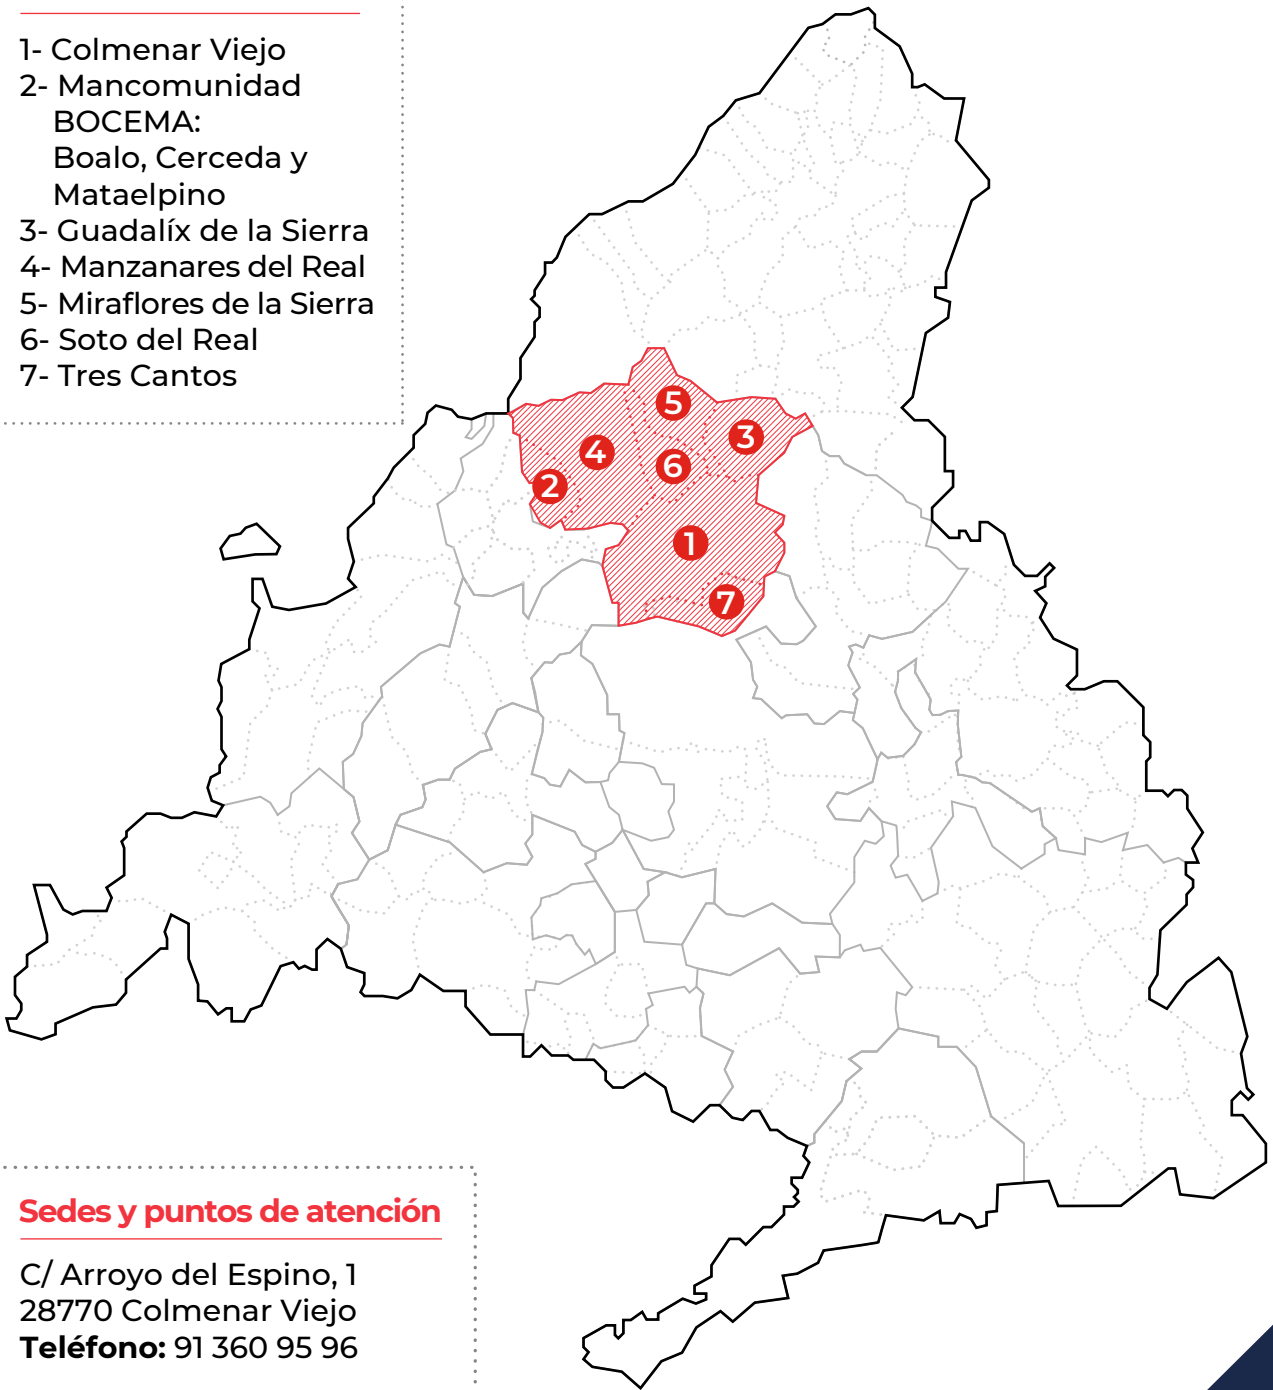

ASAMBLEA COMARCAL CUENCA DEL MANZANARES

ÁMBITO TERRITORIAL

- 1- Colmenar Viejo
- 2- Mancomunidad
BOCEMA:
Boalo, Cerceda y
Mataelpino
- 3- Guadalix de la Sierra
- 4- Manzanares del Real
- 5- Miraflores de la Sierra
- 6- Soto del Real
- 7- Tres Cantos

Sedes y puntos de atención

C/ Arroyo del Espino, 1
28770 Colmenar Viejo
Teléfono: 91 360 95 96

Plaza de la Constitución, 9
28760 Tres Cantos
Teléfono: 91 360 96 20