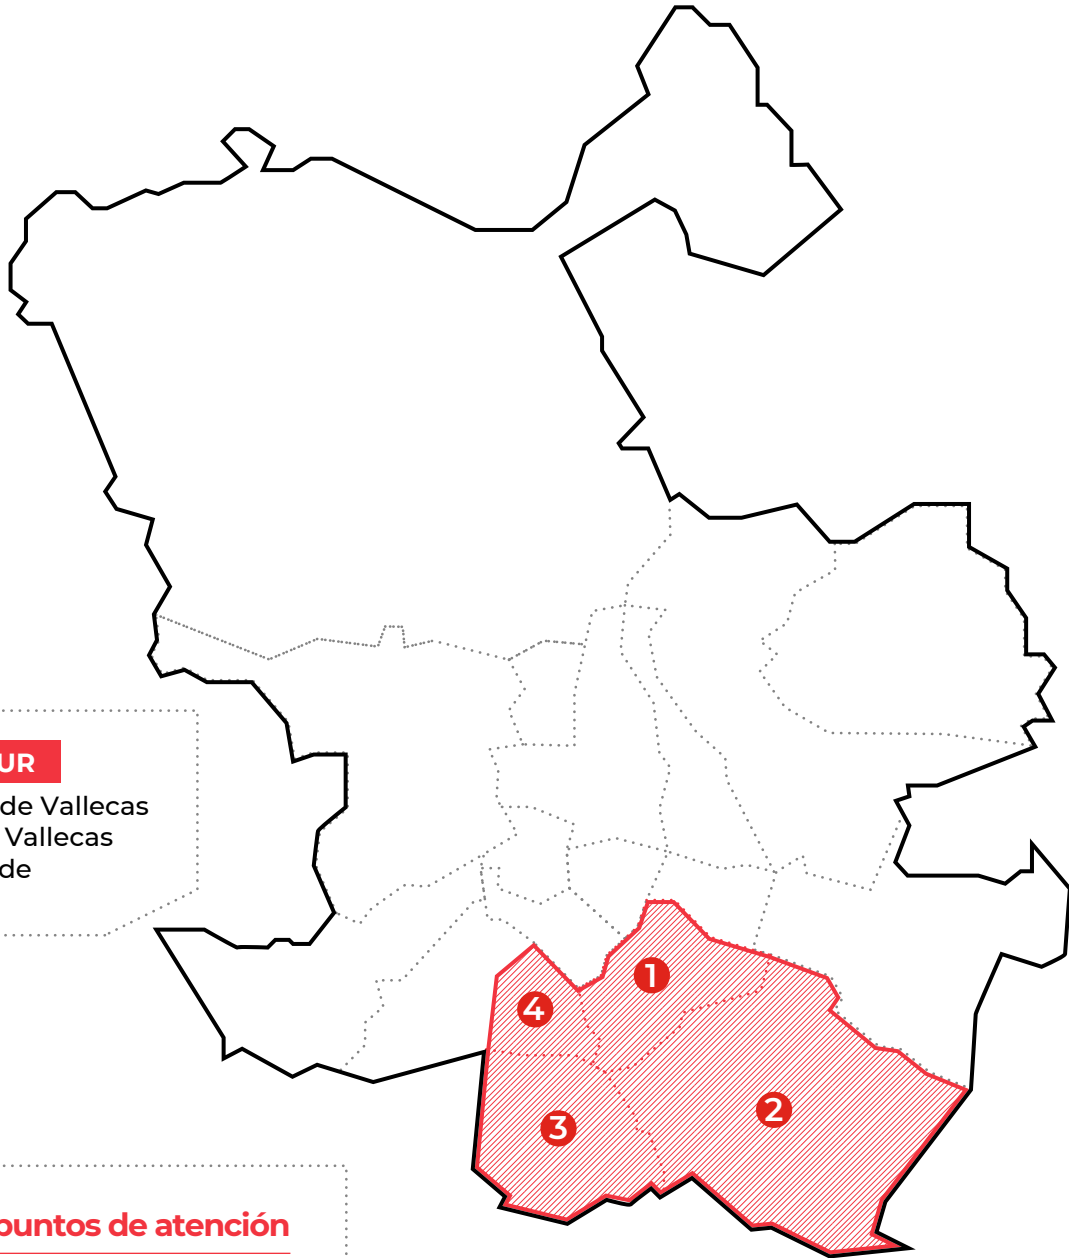

# DISTRITOS CRUZ ROJA

## LOCAL MADRID

### ZONA SUR

#### ZONA SUR

- 1- Puente de Vallecas
- 2- Villa de Vallecas
- 3- Villaverde
- 4- Usera