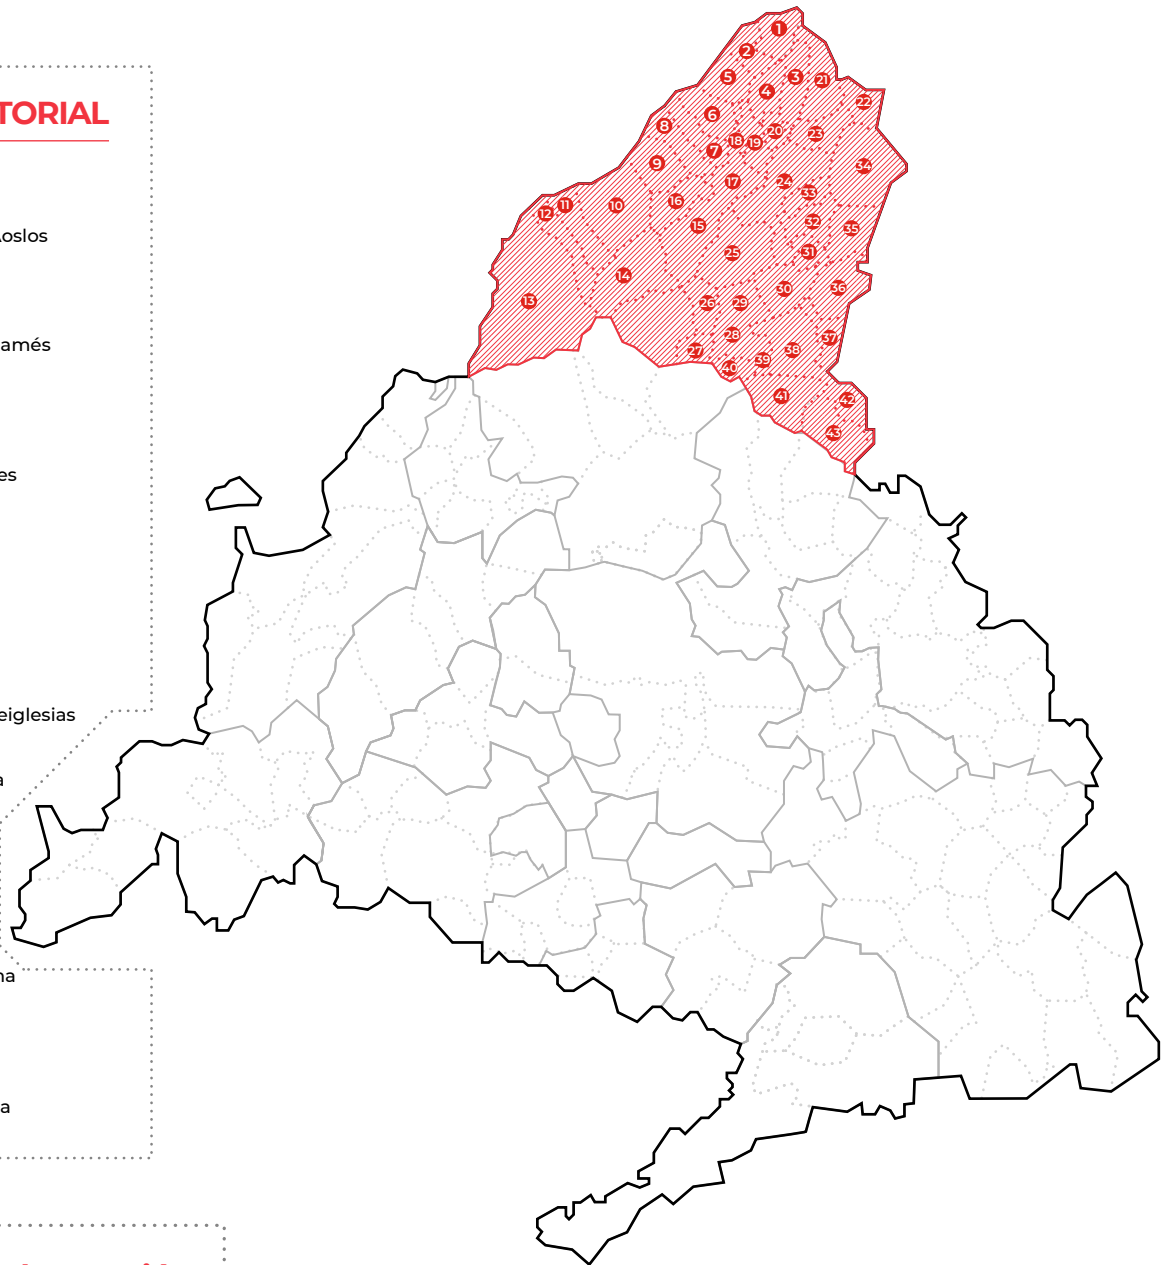

ASAMBLEA COMARCAL SIERRA NORTE

ÁMBITO TERRITORIAL

- 1- Somosierra
- 2- Robregordo
- 3- Horcajuelo de la Sierra
- 4- Horcajo de la Sierra - Aoslos
- 5- La Acebeda
- 6- Braojos de la Sierra
- 7- Gascones
- 8- Villavieja del Lozoya
- 9- Navarredonda y San Mamés
- 10- Lozoya
- 11- Pinilla del Valle
- 12- Alameda del Valle
- 13- Rascafría
- 14- Canencia
- 15- Garganta de los Montes
- 16- Gargantilla de Lozoya y Pinilla de Buitrago
- 17- Buitrago del Lozoya
- 18- La Serna del Monte
- 19- Piñuécar - Gandullas
- 20- Madarcos
- 21- Montejo de la Sierra
- 22- La Hiruela
- 23- Prádena del Rincón
- 24- Puentes Viejas
- 25- Lozoyuela Navas-Sieteiglesias
- 26- Valdemanco
- 27- Navalafuente
- 28- Cabanillas de la Sierra
- 29- La Cabrera
- 30- El Berrueco
- 31- Cervera de Buitrago
- 32- Robledillo de la Jara
- 33- Berzosa de Lozoya
- 34- Puebla de la Sierra
- 35- El Atazar
- 36- Patones
- 37- Torremocha de Jarama
- 38- Torrelaguna
- 39- Redueña
- 40- Venturada
- 41- El Vellón
- 42- Valdepiélagos
- 43- Talamanca del Jarama

Sedes y puntos de atención

Carretera de Mangirón, 5-7
28730 Buitrago de Lozoya
Teléfono: 91 360 95 92

Plaza de la Paz, 3
28180 Torrelaguna
Teléfono: 91 360 95 92

Calle de los Colegios, 44-46
28751 La Cabrera
Teléfono: 91 360 95 93