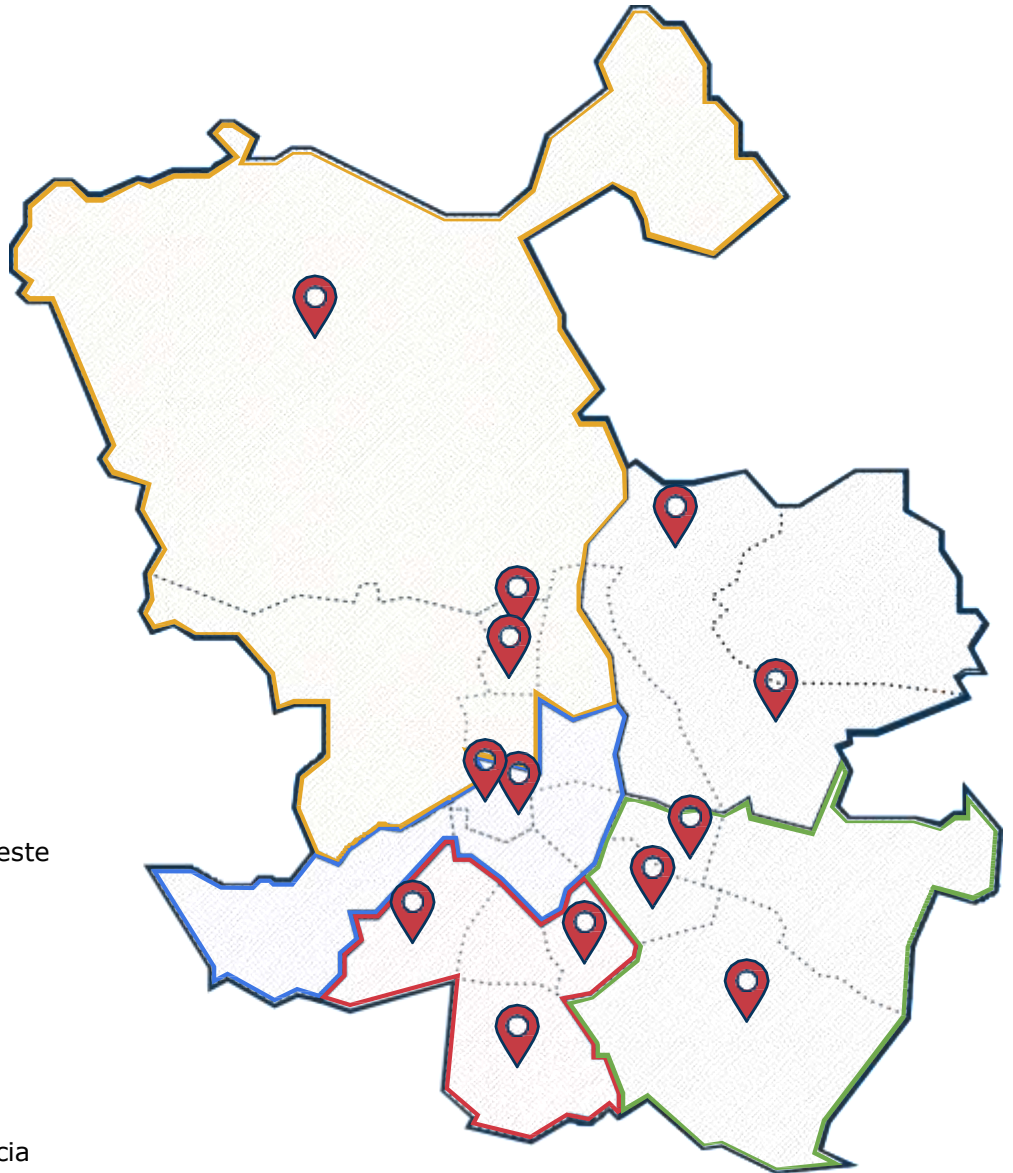

NUEVA ORGANIZACIÓN TERRITORIAL DE MADRID

¡CÓNOCE NUESTRA NUEVA DISTRIBUCIÓN DE ZONAS!

ZONA NORTE

- 1 Ciudad Lineal
- 2 San Blas
- 3 Hortaleza
- 4 Barajas

ZONA CENTRO

- 1 Centro
- 2 Latina
- 3 Arganzuela
- 4 Retiro
- 5 Salamanca

ZONA OESTE

- 1 Fuencarral-El Pardo
- 2 Chamartín
- 3 Chamberí
- 4 Tetuán
- 5 Moncloa-Aravaca

ZONA ESTE

- 1 Moratalaz
- 2 Vicálvaro
- 3 Villa de Vallecas
- 4 Puente de Vallecas:
Portazgo y Palomares Sureste
- 5- Cañada Real Galiana

ZONA SUR

- 1 Carabanchel
- 2 Usera
- 3 Villaverde
- 4 Puente de Vallecas:
Entrevías, San Diego,
Palomeras Bajas y Numancia

Sedes y puntos de atención

ZONA NORTE

C/ Jose Álvarez de Toledo, 4
28043

C/ Santa Leonor, 8
28037

Avda Cardenal Herrera Oria, 5
28034

C/ Doctor Santero, 18
28039

C/ Infanta Mercedes, 26
28020

ZONA SUR

C/ Sierra Carbonera, 70
28018

C/ Mineros, 17
28025

C/ Soto del Parral, 8 (PROXIMA APERTURA)
28041